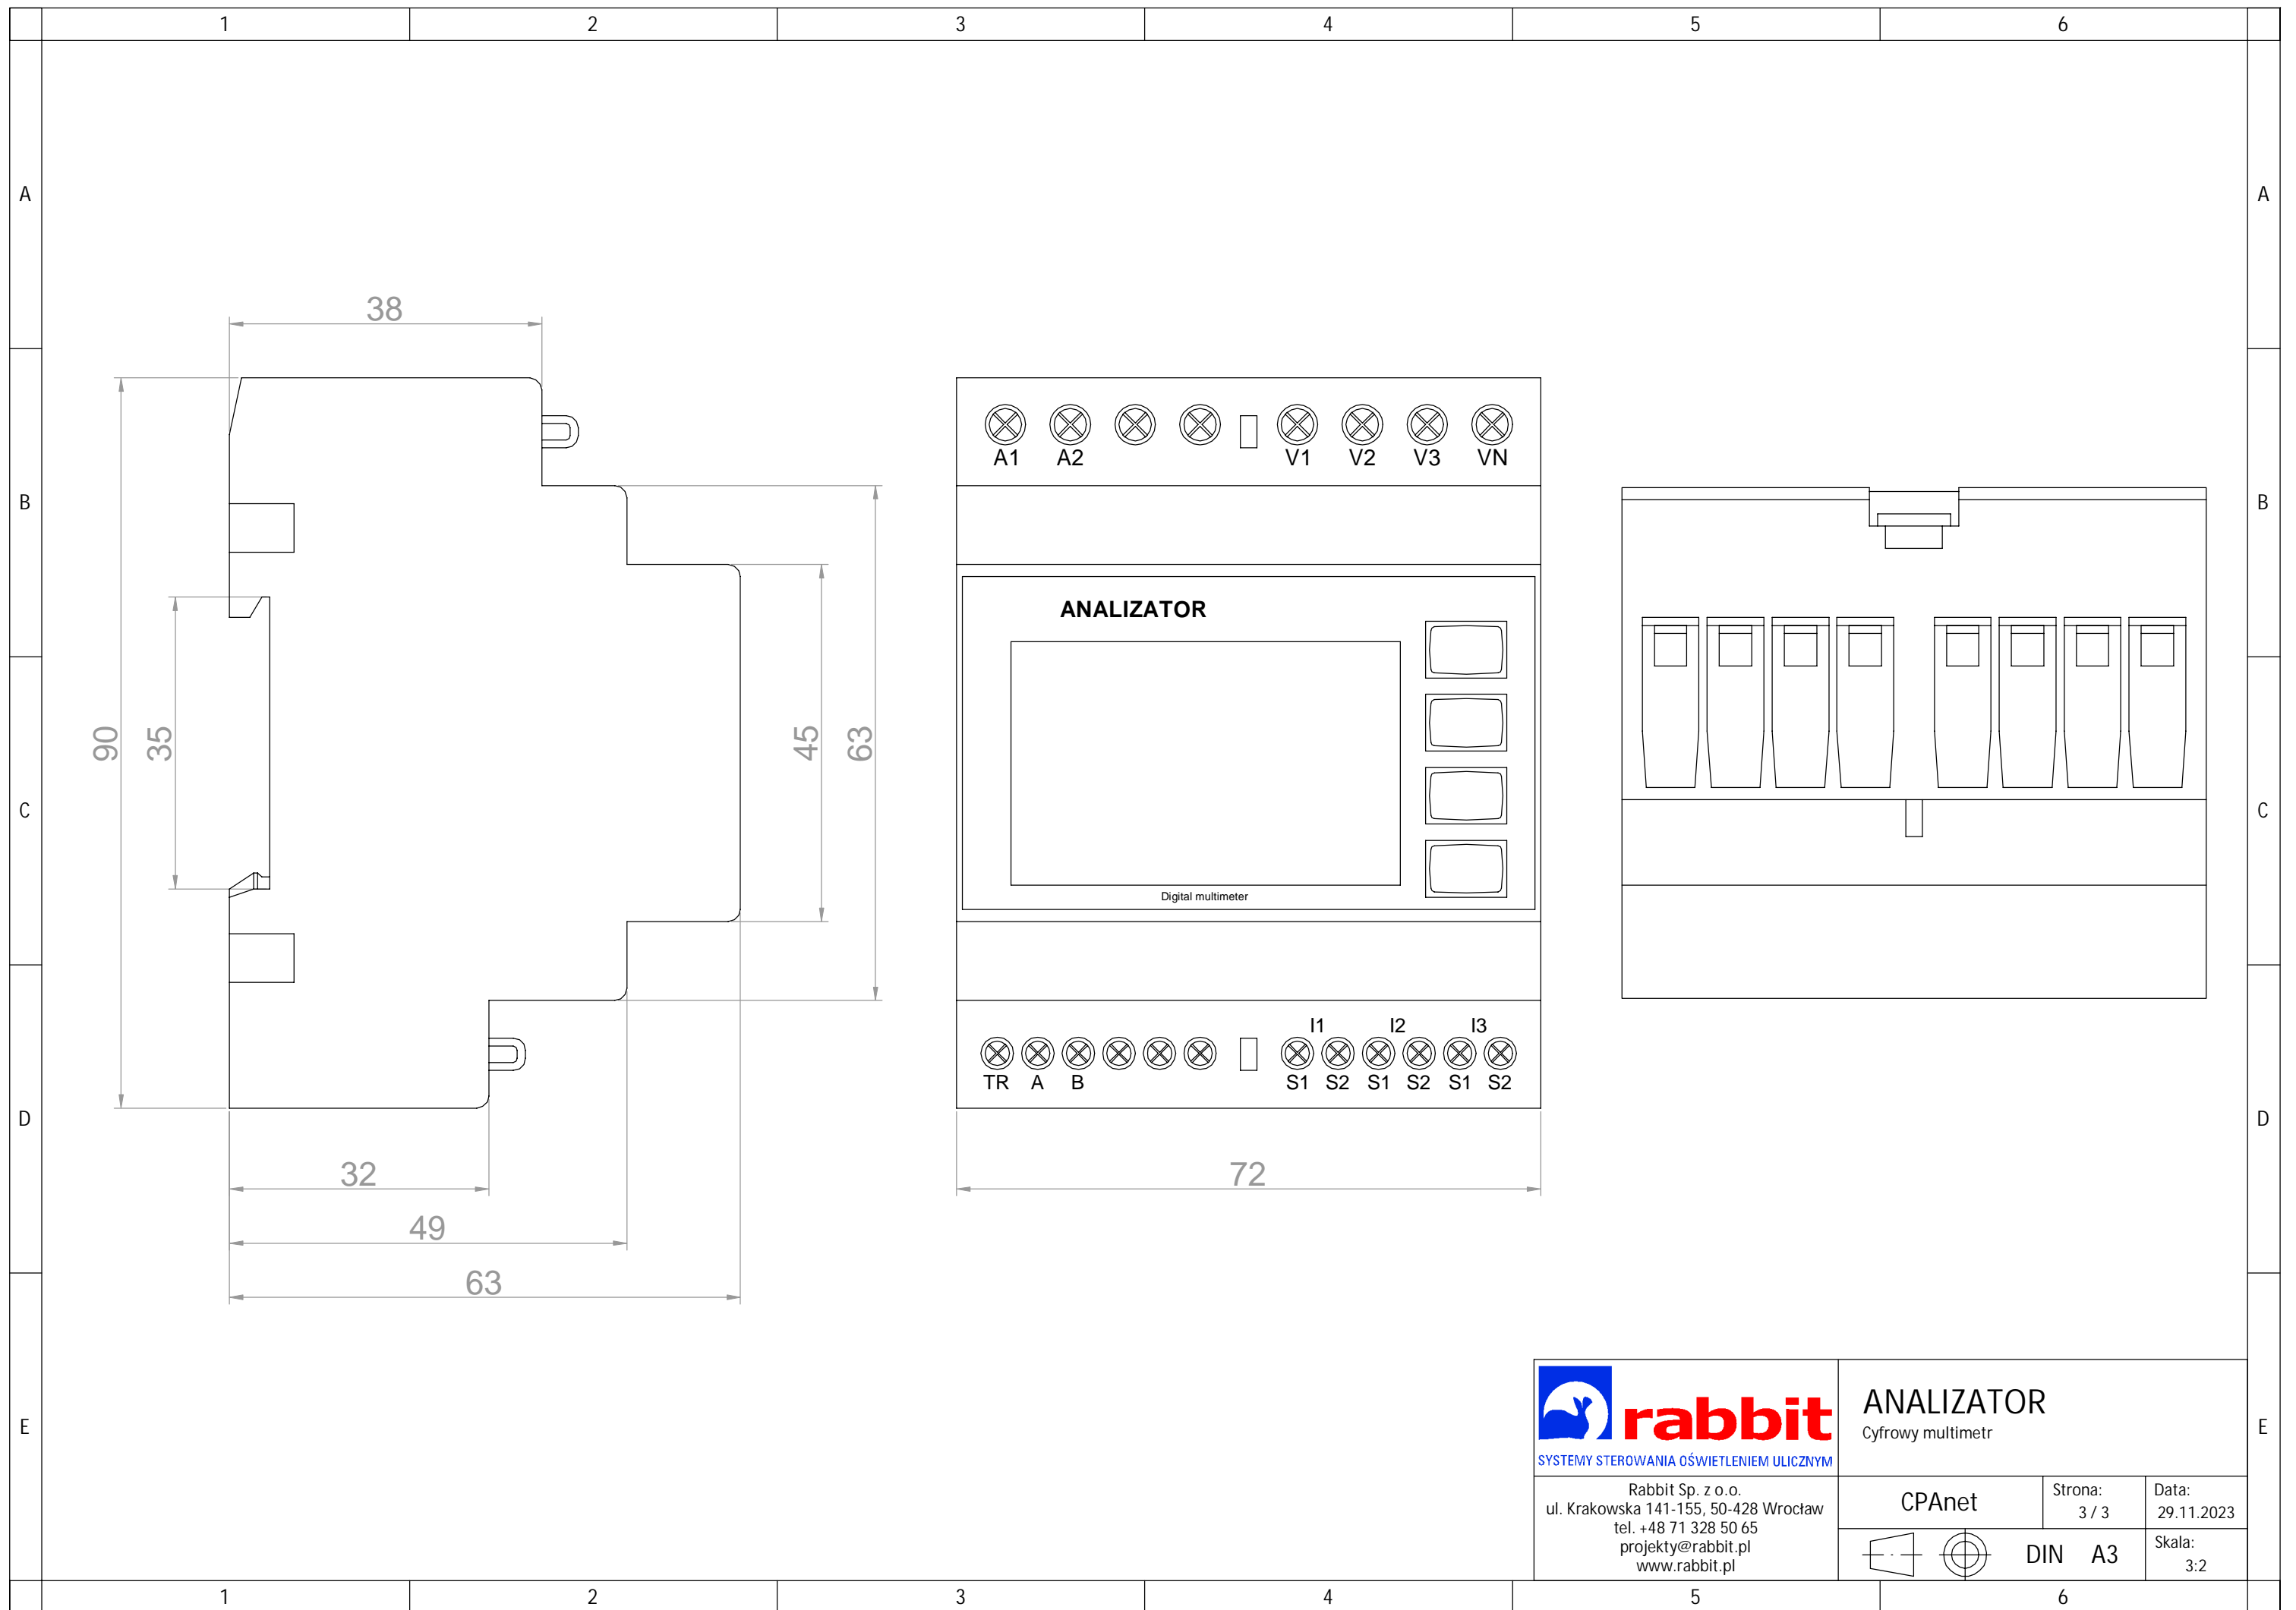

Rabbit Sp. z o.o.
ul. Krakowska 141-155, 50-428 Wrocław
tel. +48 71 328 50 65
projekty@rabbit.pl
www.rabbit.pl

ANALIZATOR
Cyfrowy multimetr

CPAnet	Strona: 3 / 3	Data: 29.11.2023
	DIN A3	Skala: 3:2