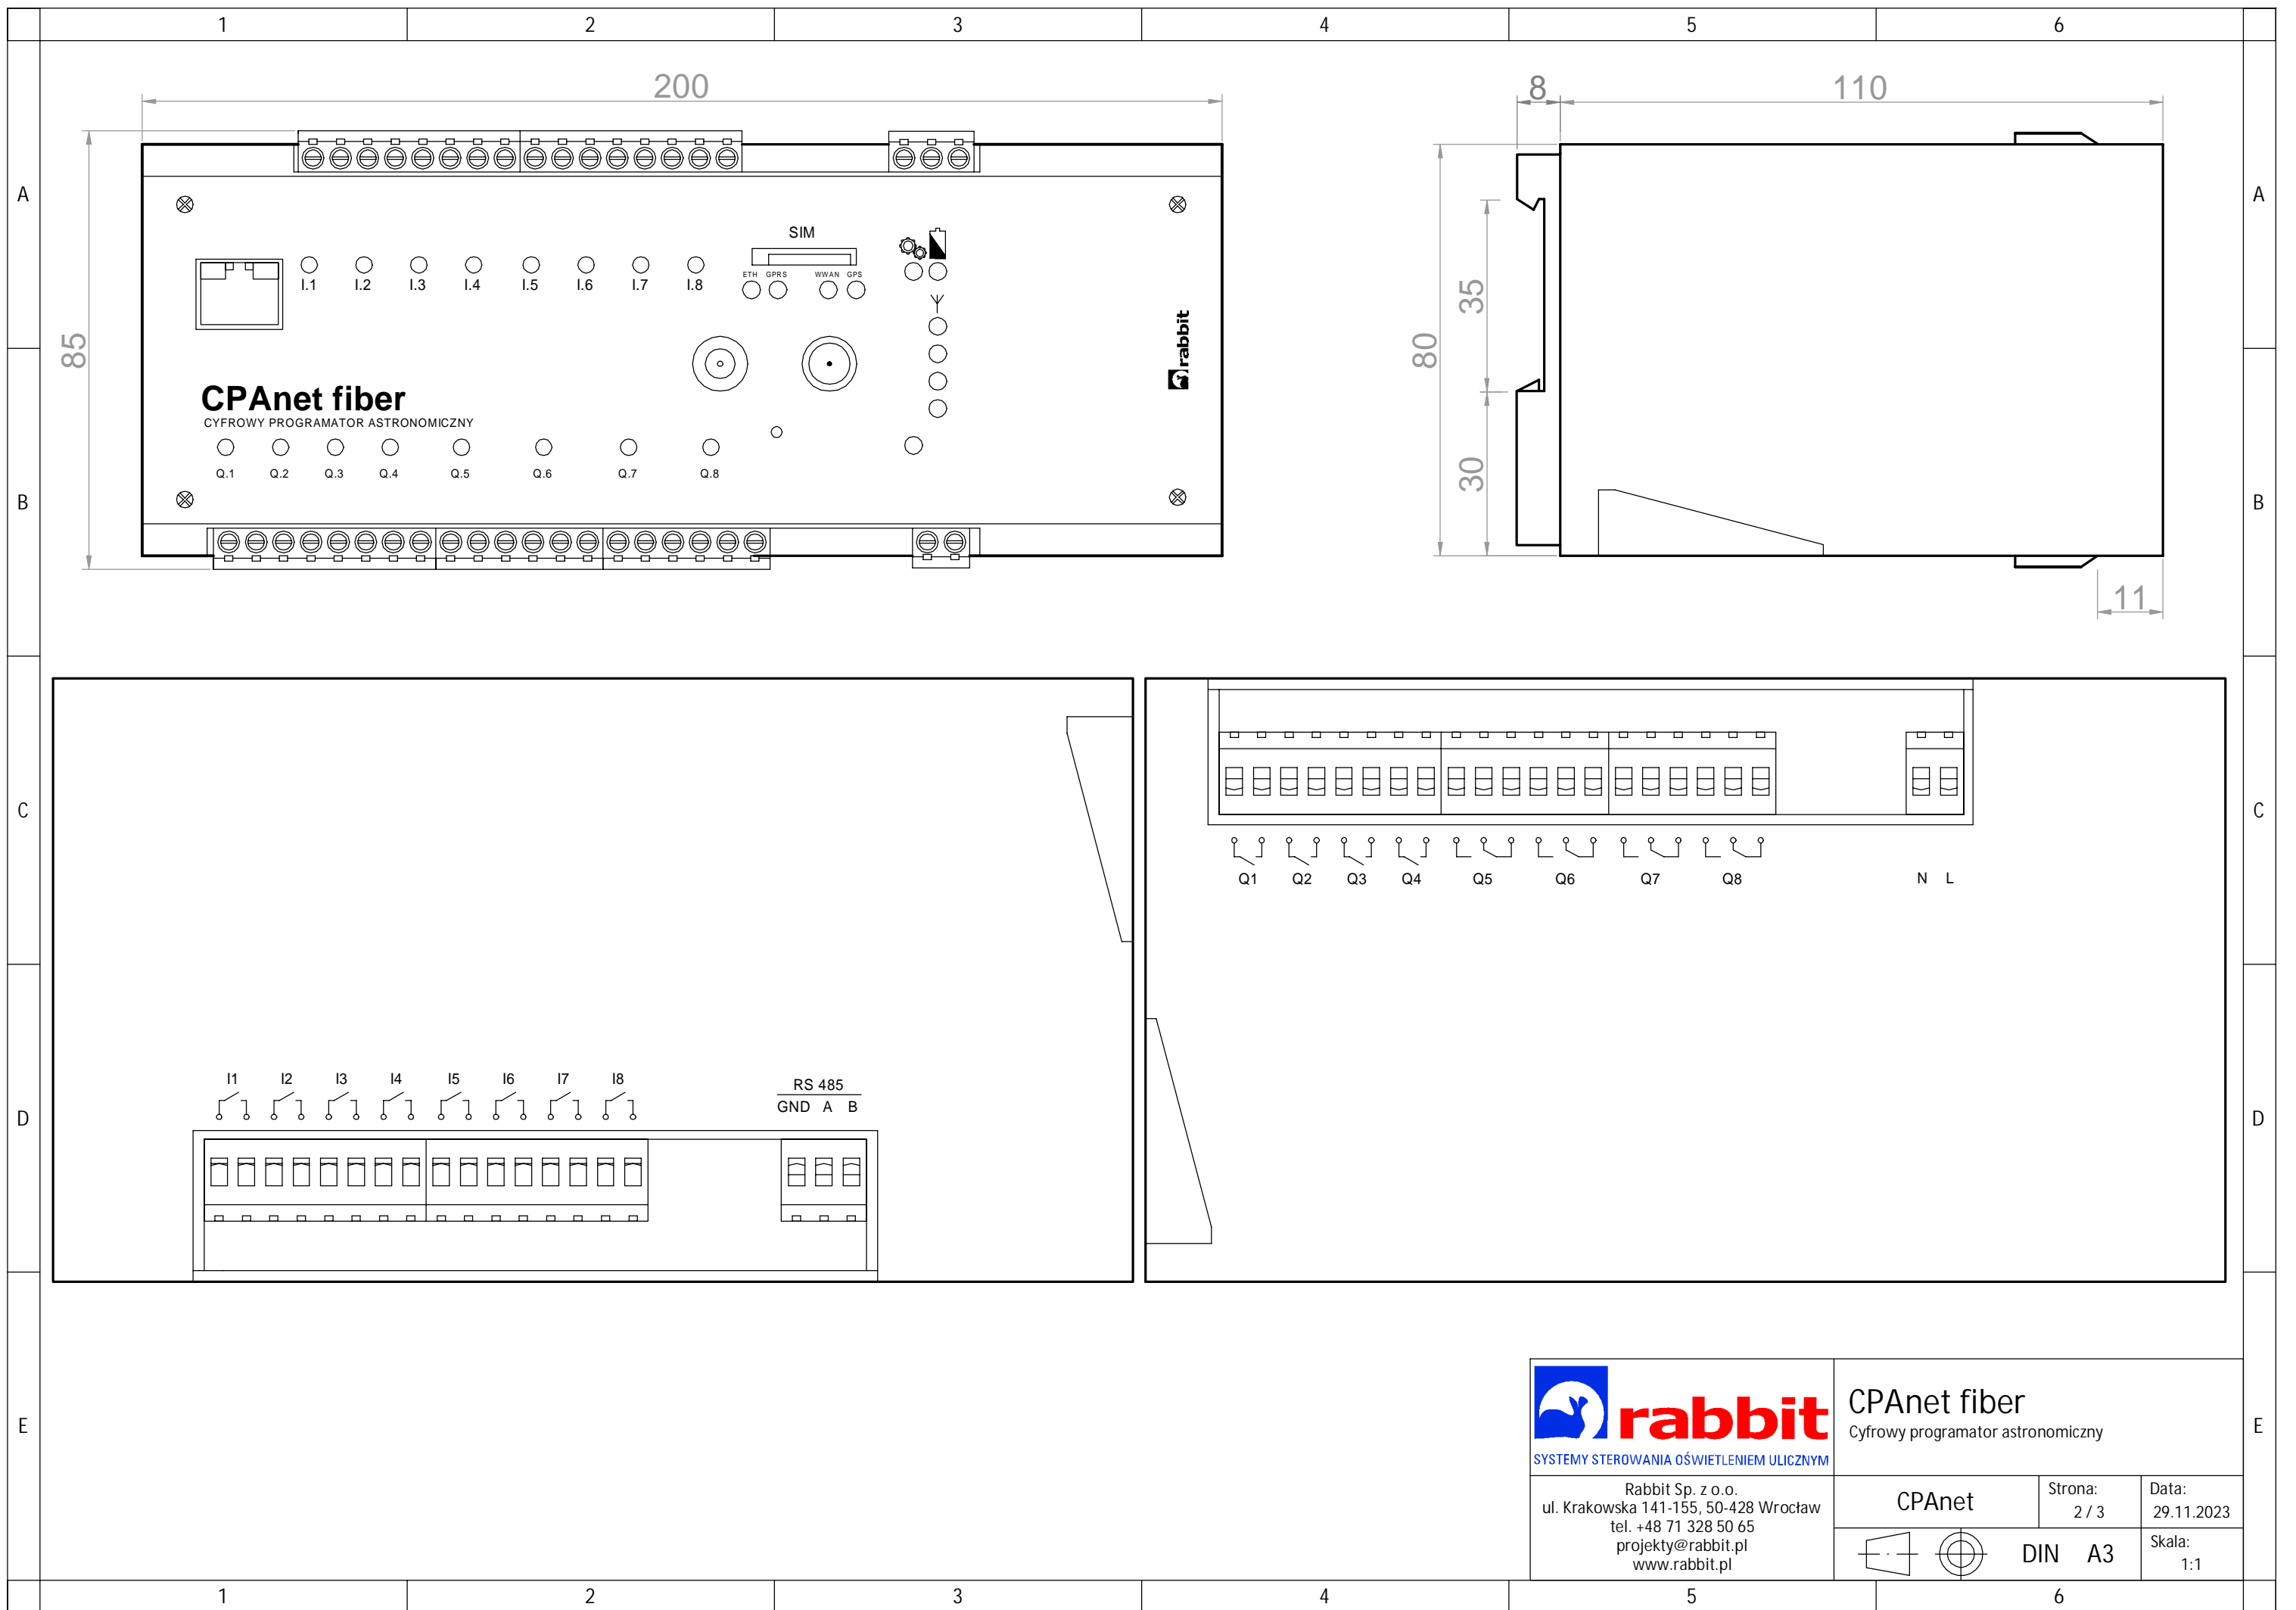

Rabbit Sp. z o.o.
ul. Krakowska 141-155, 50-428 Wrocław
tel. +48 71 328 50 65
projekty@rabbit.pl
www.rabbit.pl

CPAnet fiber - system sterowania i monitoringu
Schemat podłączenia

	CPAnet	Strona: 1 / 3	Data: 29.11.2023
	DIN A3	Skala: ---	