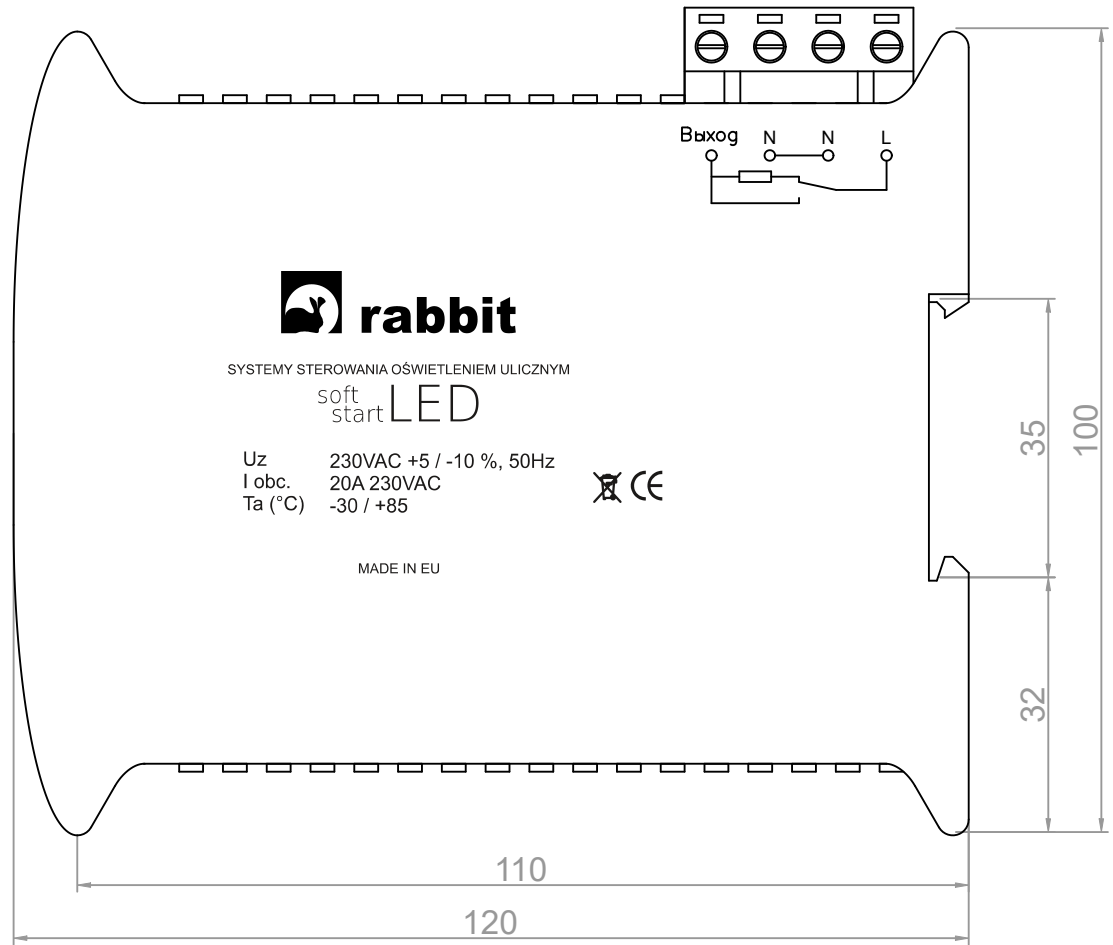

	Шкала: ---
--	------------

1

2

3

4

5

6

 <b>rabbit</b> <small>SYSTEMY STEROWANIA OŚWIETLENIEM ULICZNYM</small>	<b>Soft start LED -</b> Ограничитель пускового тока		
	Rabbit Sp. z o.o. ul. Krakowska 141-155, 50-428 Wrocław tel. +48 71 328 50 65 projekty@rabbit.pl www.rabbit.pl	Stronice: 2 / 2	Дата: 01.04.2022
	  DIN A4	Шкала: 1:1	