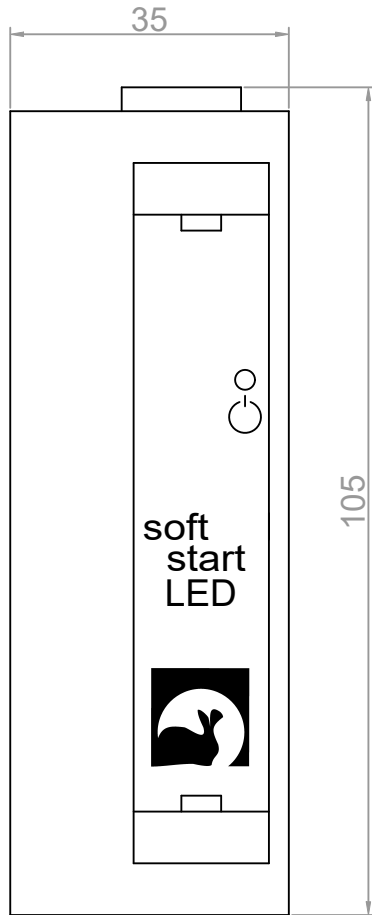

	Шкала: ---
--	------------

1

2

3

4

5

6

 <b>rabbit</b> <small>SYSTEMY STEROWANIA OŚWIETLENIEM ULICZNYM</small>	<b>Soft start LED -</b> Ограничитель пускового тока		
	Rabbit Sp. z o.o. ul. Krakowska 141-155, 50-428 Wrocław tel. +48 71 328 50 65 projekty@rabbit.pl www.rabbit.pl	Stronice: 2 / 2	Дата: 01.04.2022
	  DIN A4	Шкала: 1:1	