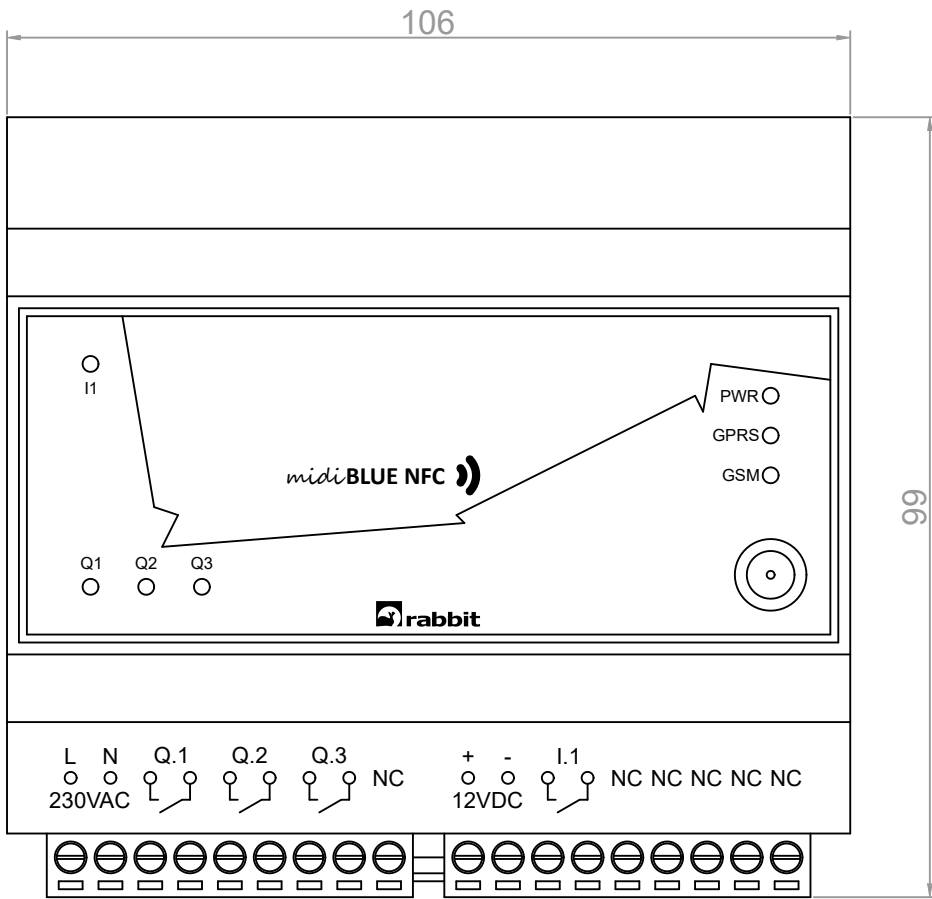

1

2

3

4

5

6

 rabbit SYSTEMY STEROWANIA OŚWIETLENIEM ULICZNYM	mediBLUE NFC - lighting control system	
	Rabbit Sp. z o.o. ul. Krakowska 141-155, 50-428 Wrocław tel. +48 71 328 50 65 projekty@rabbit.pl www.rabbit.pl	mediBLUE NFC
  DIN A4	Scale: 1:1	