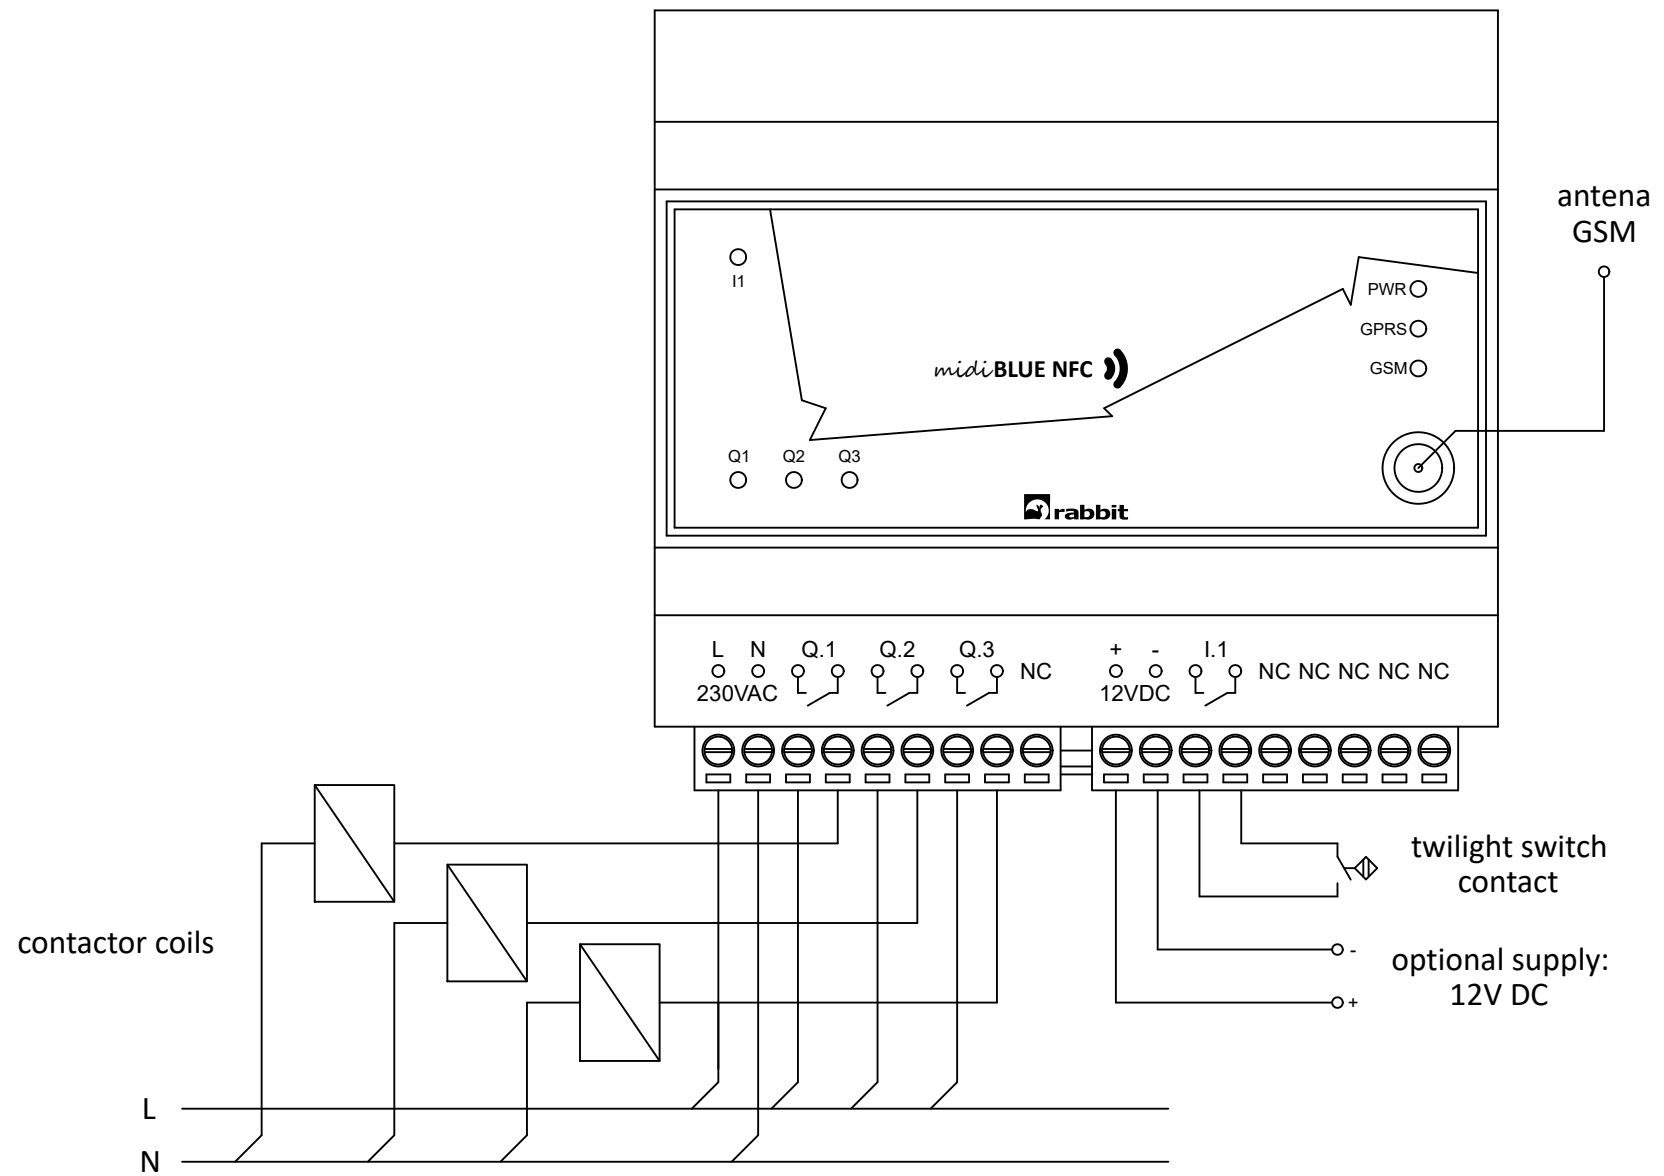

 rabbit SYSTEMY STEROWANIA OŚWIETLENIEM ULICZNYM	midiBLUE NFC - lighting control system Wiring diagram	
	Rabbit Sp. z o.o. ul. Krakowska 141-155, 50-428 Wrocław tel. +48 71 328 50 65 projekty@rabbit.pl www.rabbit.pl	Page: 1 / 2 Date: 01.04.2022
		DIN A4