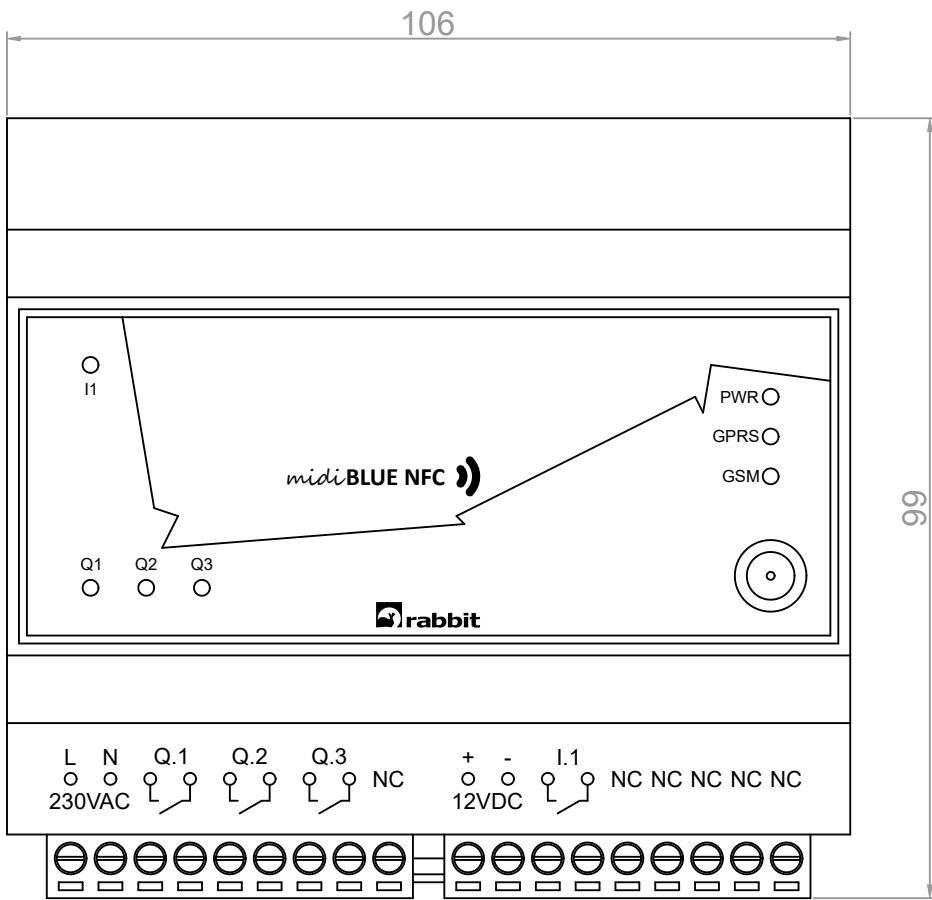

1

2

3

4

5

6

 rabbith SYSTEMY STEROWANIA OŚWIETLENIEM ULICZNYM	midiBLUE NFC - Система управления освещением	
	Rabbit Sp. z o.o. ul. Krakowska 141-155, 50-428 Wrocław tel. +48 71 328 50 65 projekty@rabbith.pl www.rabbith.pl	midiBLUE NFC
  DIN A4	Шкала: 1:1	