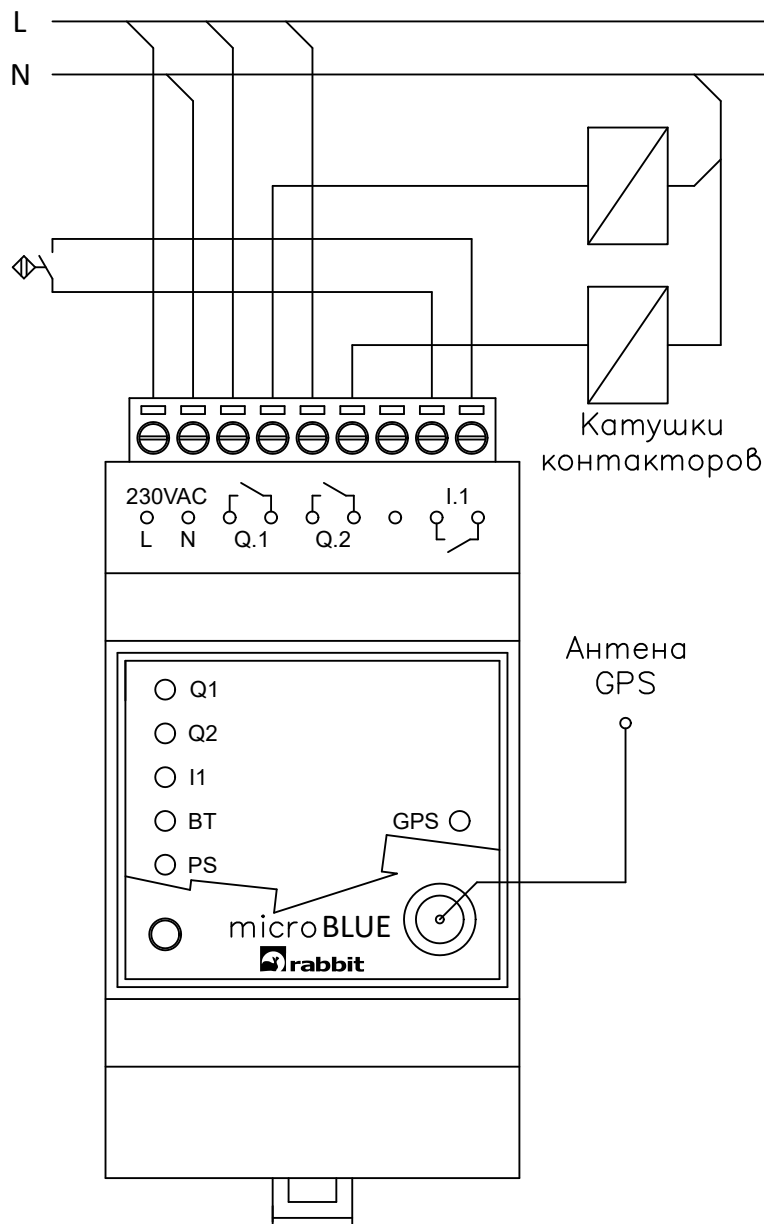

Контакт сумеречного
выключателя
(датчика освещения)

Катушки
контакторов

Антенна
GPS

 rabbit <small>SYSTEMY STEROWANIA OŚWIETLENIEM ULICZNYM</small>	microBLUE GPS -Цифровой астрономический программатор		Страница:	Дата:
	Схема подключения		1 / 2	01.04.2022
	  DIN A4		Шкала: ---	