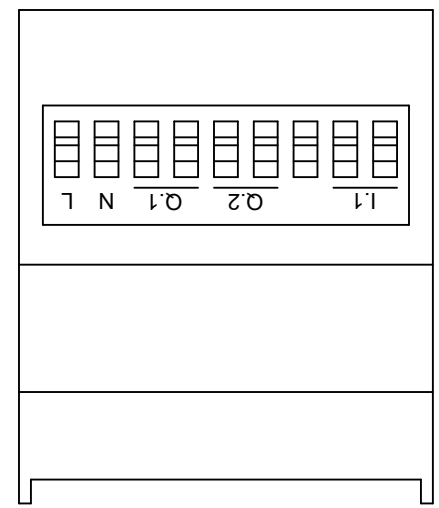

Rabbit Sp. z o.o.
ul. Krakowska 141-155, 50-428 Wrocław
tel. +48 71 328 50 65
projekty@rabbit.pl
www.rabbit.pl

microBLUE GPS

1 / 2

01.04.2022

DIN A4

Шкала:

 rabbit <small>SYSTEMY STEROWANIA OŚWIETLENIEM ULICZNYM</small>	microBLUE GPS -Цифровой астрономический программатор		
	Rabbit Sp. z o.o. ul. Krakowska 141-155, 50-428 Wrocław tel. +48 71 328 50 65 projekty@rabbit.pl www.rabbit.pl	microBLUE GPS	Страница: 2 / 2 Дата: 01.04.2022
	  DIN A4		Шкала: 1:1