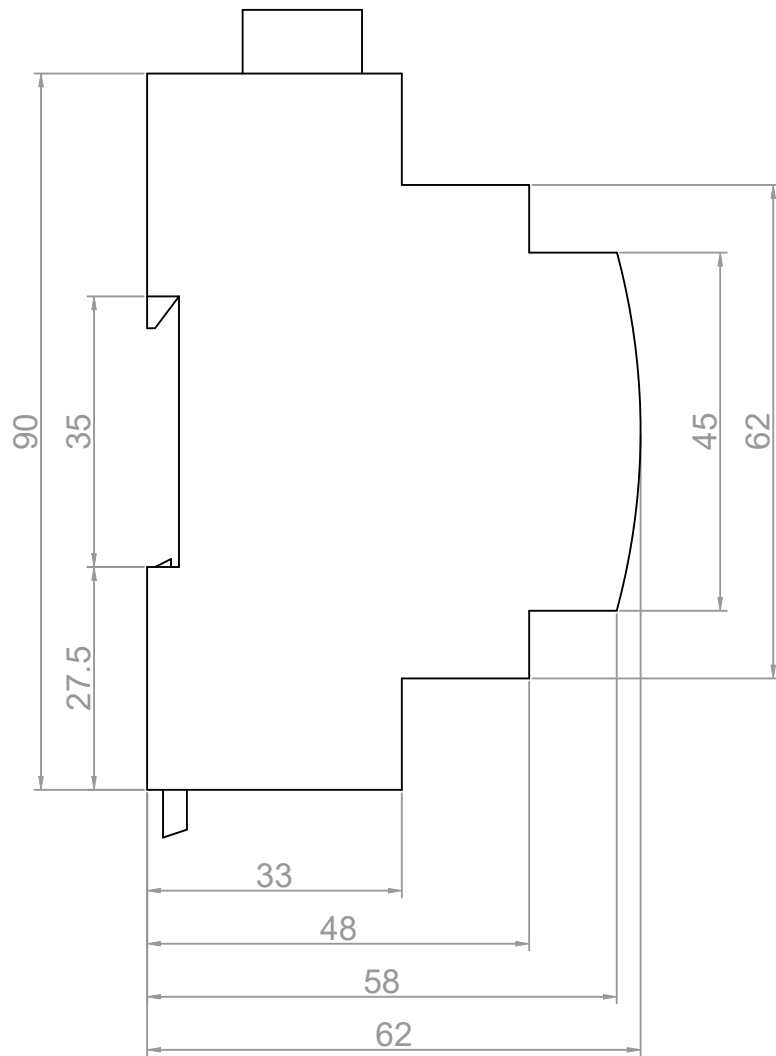

Rabbit Sp. z o.o.
ul. Krakowska 141-155, 50-428 Wrocław
tel. +48 71 328 50 65
projekty@rabbit.pl
www.rabbit.pl

microBLUE GPS

1 / 2

01.04.2022

DIN A4

Шкала:

 rabbit <small>SYSTEMY STEROWANIA OŚWIETLENIEM ULICZNYM</small>	microBLUE GPS -Цифровой астрономический программатор		
	Rabbit Sp. z o.o. ul. Krakowska 141-155, 50-428 Wrocław tel. +48 71 328 50 65 projekty@rabbit.pl www.rabbit.pl	microBLUE GPS	Страница: 2 / 2 Дата: 01.04.2022
	  DIN A4		Шкала: 1:1