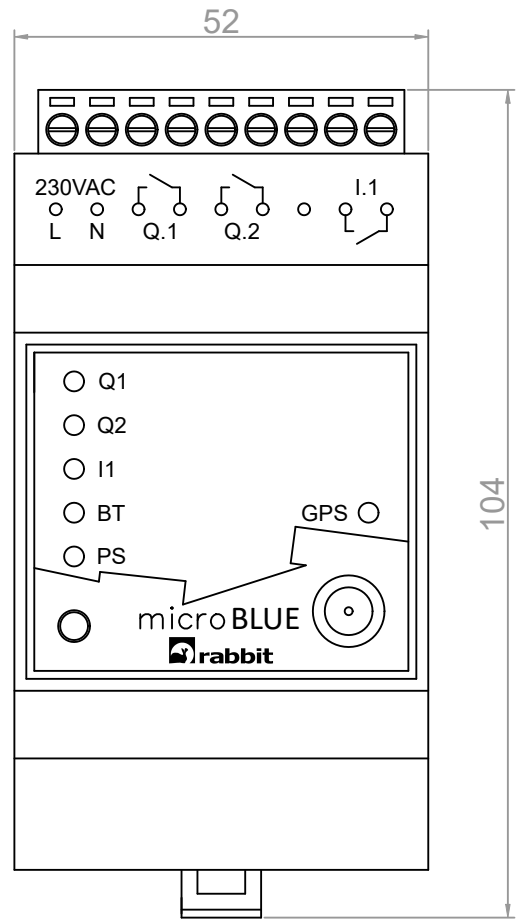

Rabbit Sp. z o.o.
ul. Krakowska 141-155, 50-428 Wrocław
tel. +48 71 328 50 65
projekty@rabbit.pl
www.rabbit.pl

microBLUE GPS

1 / 2

01.04.2022

DIN A4

Шкала:

 rabbit <small>SYSTEMY STEROWANIA OŚWIETLENIEM ULICZNYM</small>	microBLUE GPS -Цифровой астрономический программатор		
	Rabbit Sp. z o.o. ul. Krakowska 141-155, 50-428 Wrocław tel. +48 71 328 50 65 projekty@rabbit.pl www.rabbit.pl	microBLUE GPS	Страница: 2 / 2 Дата: 01.04.2022
	  DIN A4		Шкала: 1:1