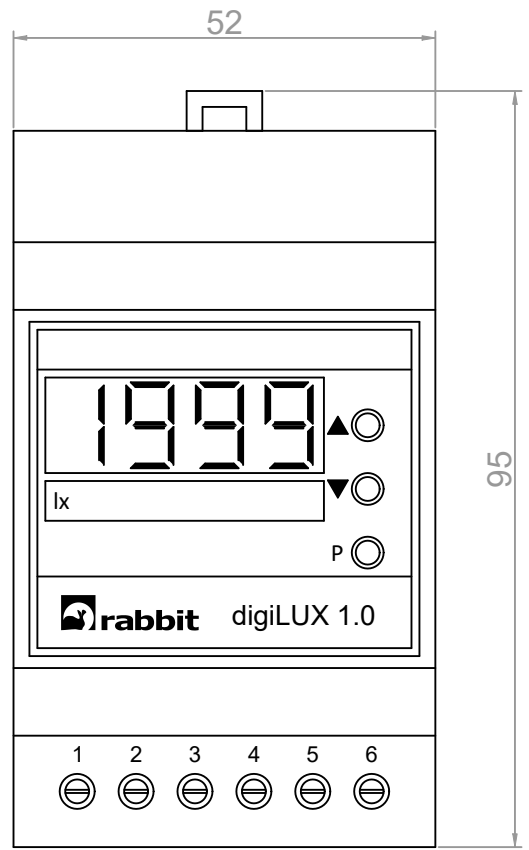

rabbit SYSTEMY STEROWANIA OŚWIETLENIEM ULICZNYM	digiLUX Цифровой выключатель сумеречный (датчика освещения)			
	Rabbit Sp. z o.o. ul. Krakowska 141-155, 50-428 Wrocław tel. +48 71 328 50 65 projekty@rabbit.pl www.rabbit.pl	digiLUX	Страница: 2 / 3	Дата: 01.04.2022
		DIN A4	Шкала: 1:1