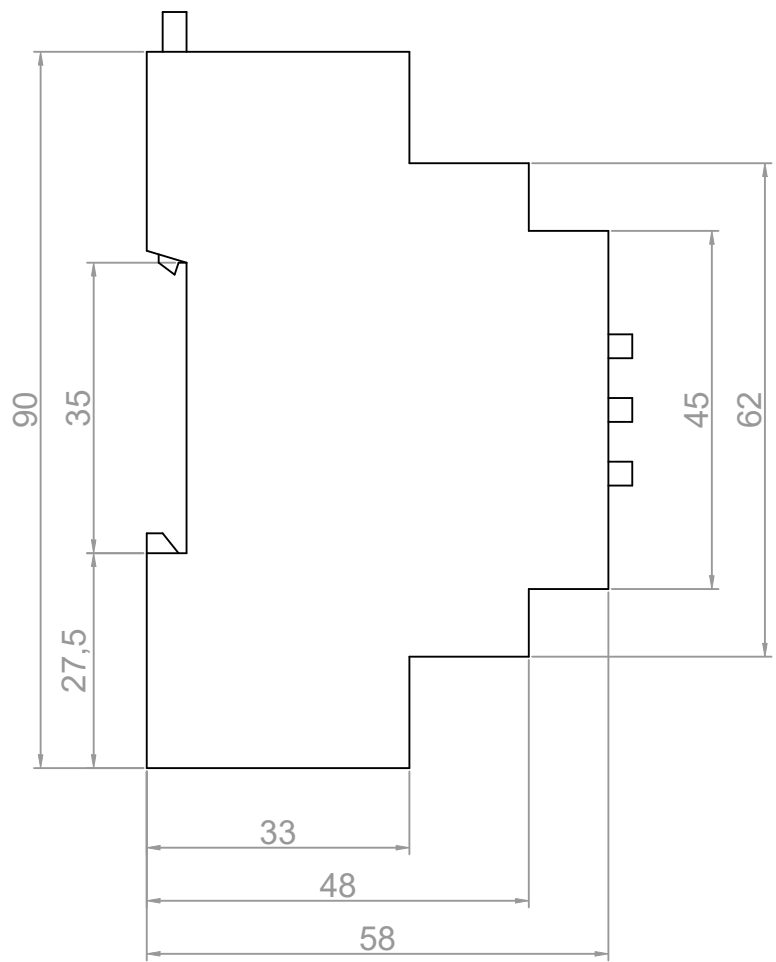

rabbit SYSTEMY STEROWANIA OŚWIETLENIEM ULICZNYM	digiLUX Цифровой выключатель сумеречный (датчика освещения)			
	Rabbit Sp. z o.o. ul. Krakowska 141-155, 50-428 Wrocław tel. +48 71 328 50 65 projekty@rabbit.pl www.rabbit.pl	digiLUX	Страница: 2 / 3	Дата: 01.04.2022
		DIN A4	Шкала: 1:1