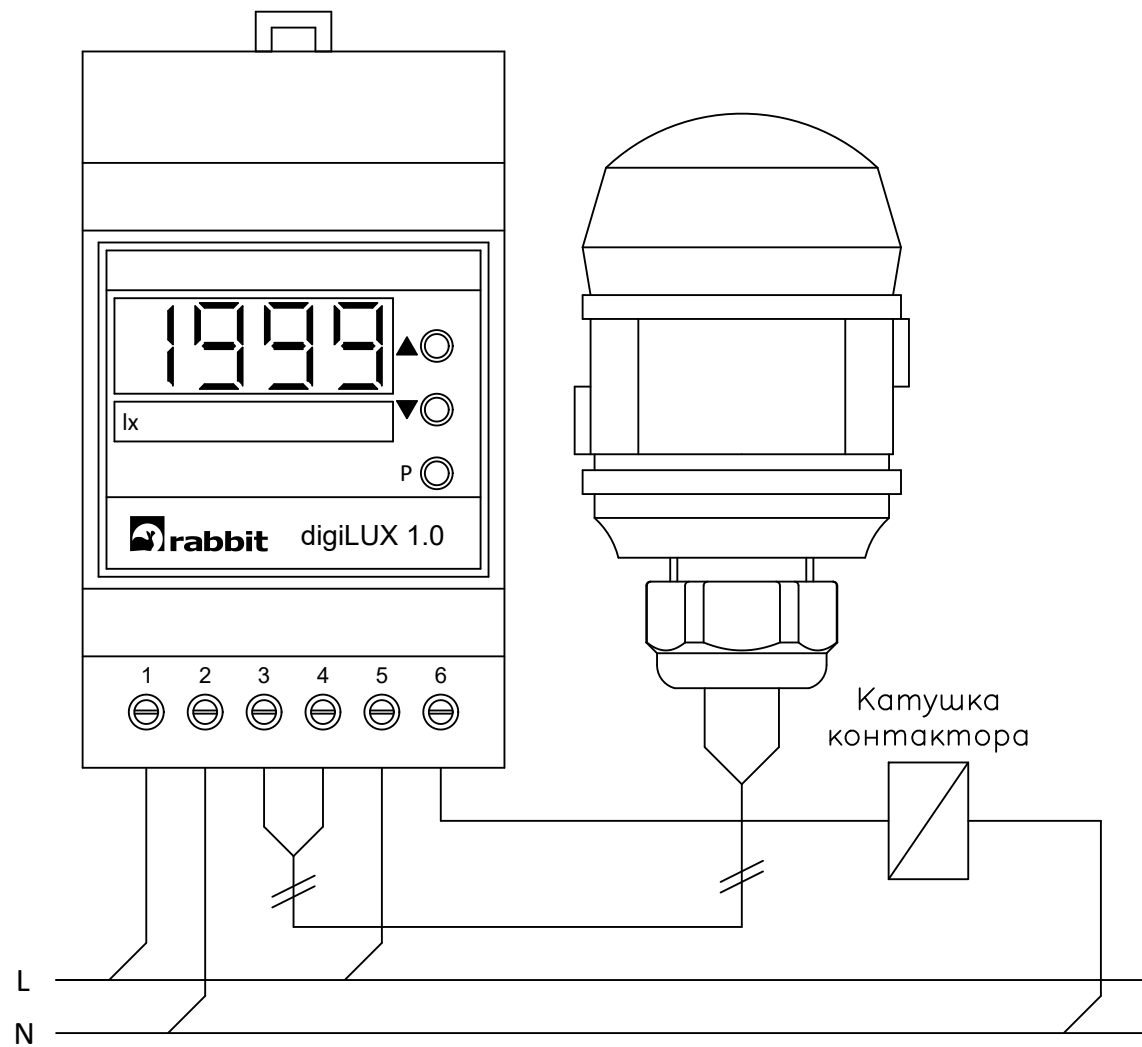

1

2

3

4

5

6

A

B

C

D

E

SYSTEMY STEROWANIA OŚWIETLENIEM ULICZNYM

Rabbit Sp. z o.o.
ul. Krakowska 141-155, 50-428 Wrocław
tel. +48 71 328 50 65
projekty@rabbit.pl
www.rabbit.pl

digiLUX - Цифровой
выключатель сумеречный
(датчика освещения)

Схема подключения

digiLUX

Страница:
1 / 3

Дата:
01.04.2022

DIN A4

Шкала:

1

2

3

4

5

6