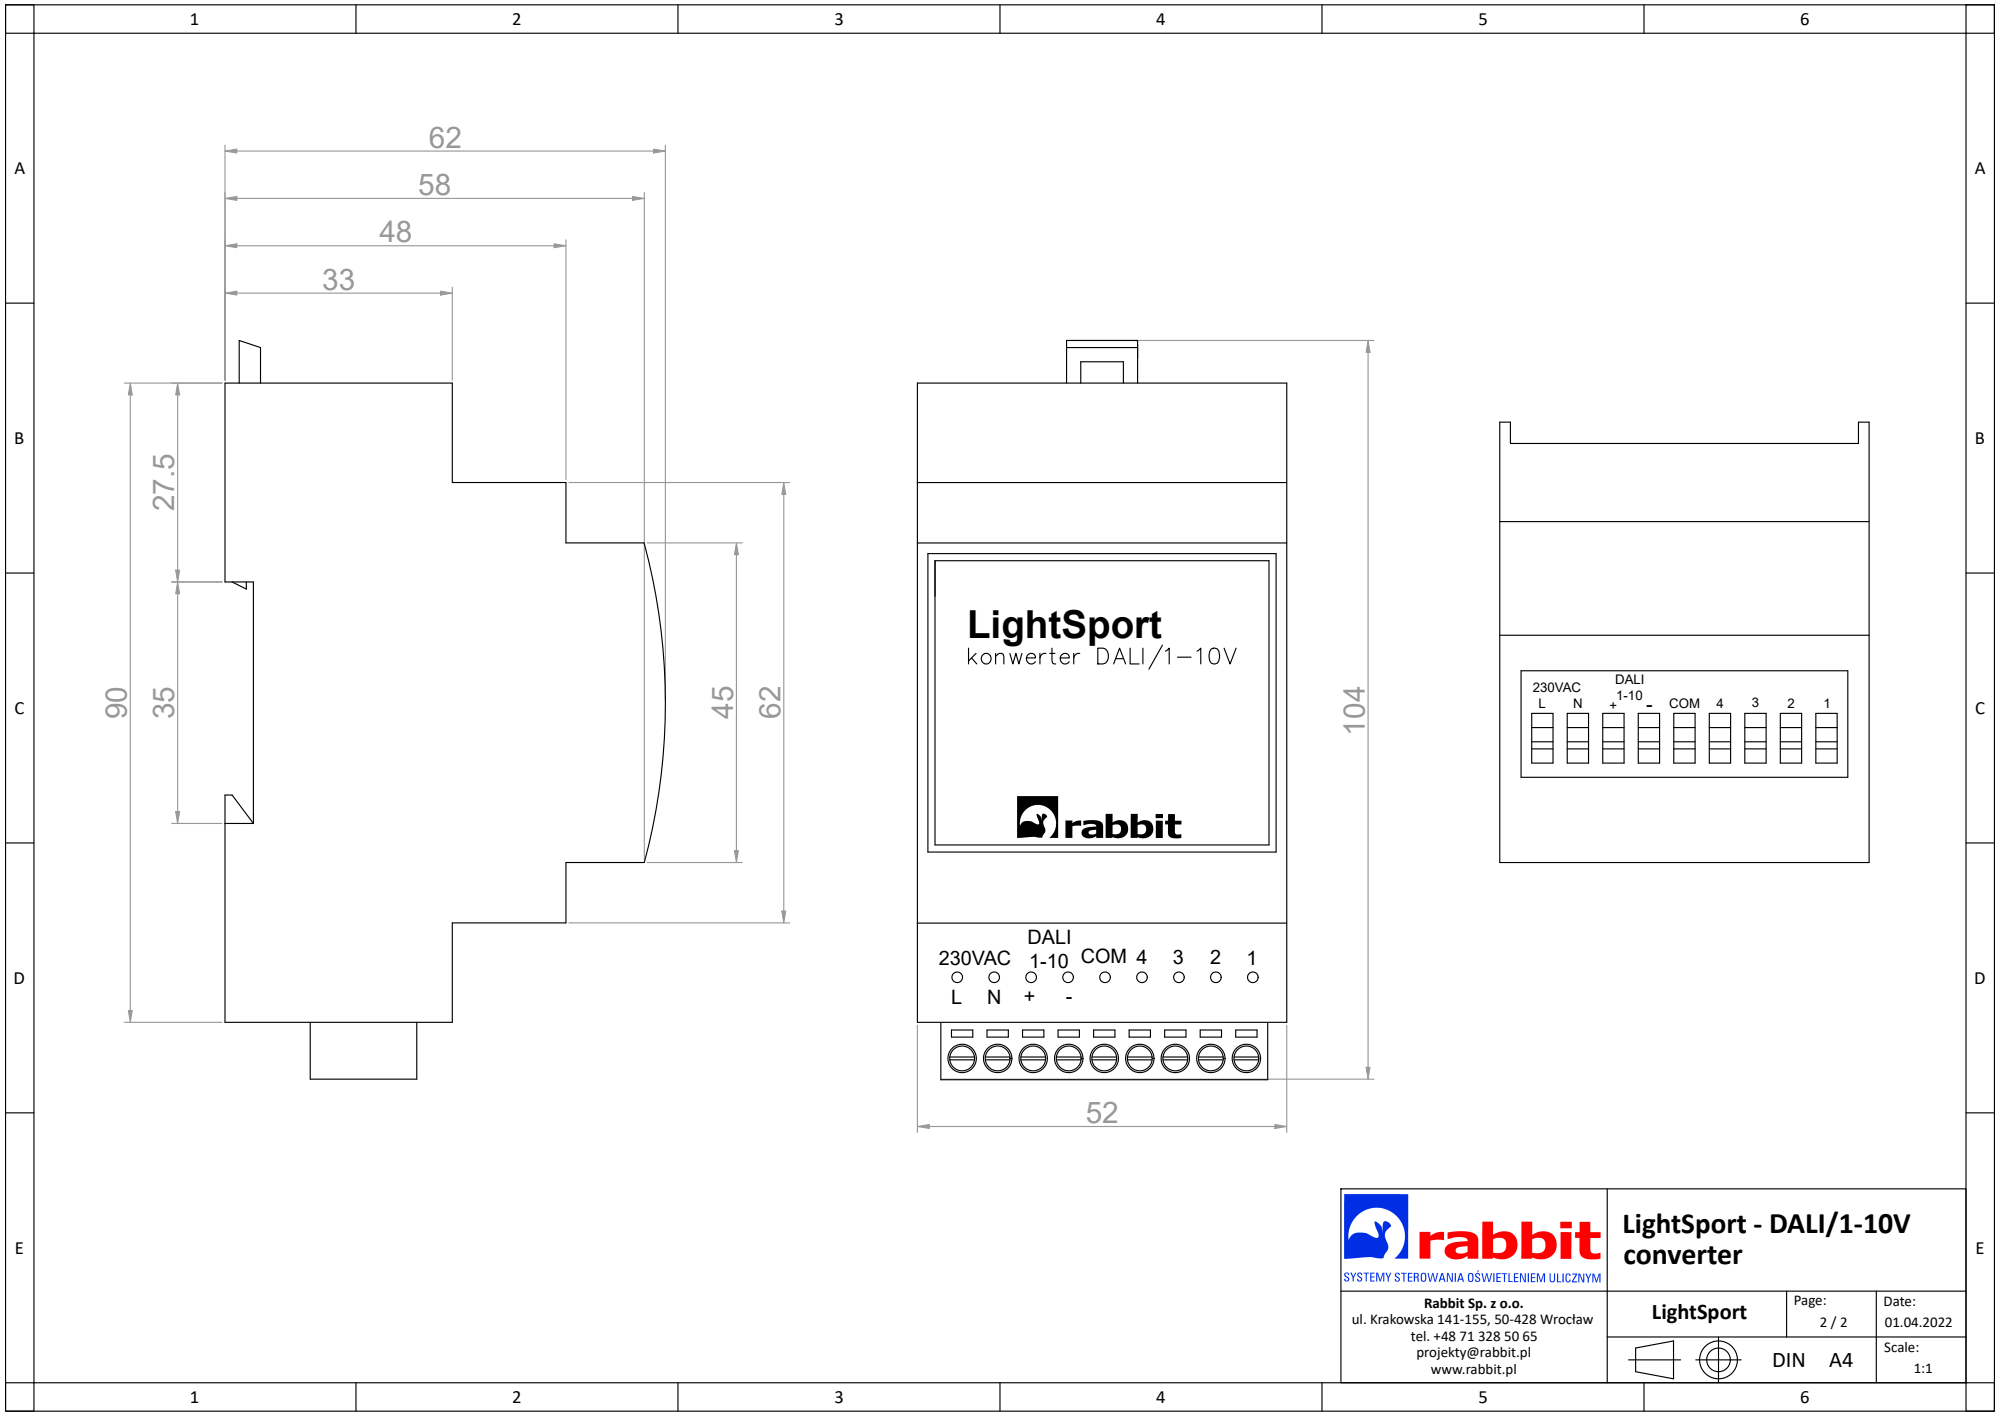

Note: The device view on the diagram does not reflect the actual dimensions of the device.

Output for DALI/1-10V interface luminaires

 <p>rabbit SYSTEMY STEROWANIA OŚWIETLENIEM ULICZNYM</p>	<p>LightSport - wiring diagram for midiBLUE controller</p>	
	<p>LightSport</p>	<p>Page: 1 / 2</p>
<p>Rabbit Sp. z o.o. ul. Krakowska 141-155, 50-428 Wrocław tel. +48 71 328 50 65 projekty@rabbit.pl www.rabbit.pl</p>	<p>DIN A4</p>	<p>Scale: ..</p>