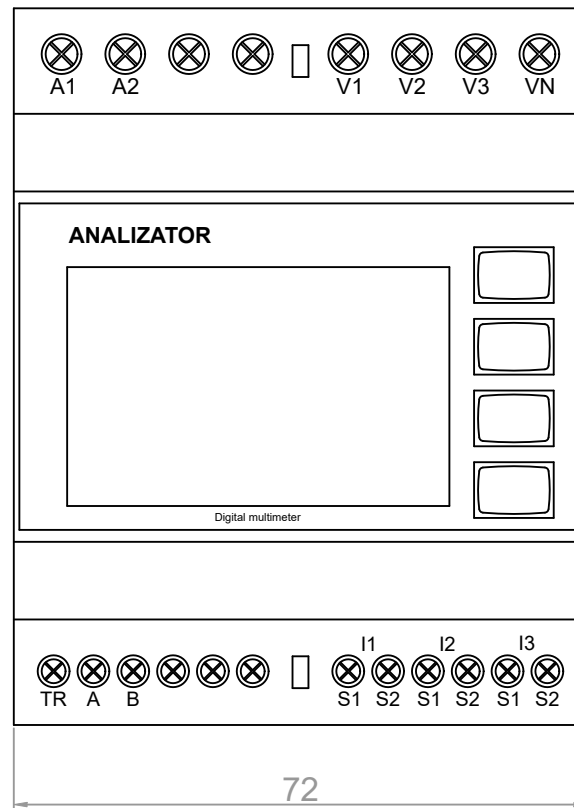

rabbit SYSTEMY STEROWANIA OŚWIETLENIEM ULICZNYM	Analizer Цифровой мультиметр		
	Rabbit Sp. z o.o. ul. Krakowska 141-155, 50-428 Wrocław tel. +48 71 328 50 65 projekty@rabbit.pl www.rabbit.pl	CPAnet	Stronice: 4 / 4 Дата: 01.04.2022
DIN A3		Шкала: 3:2