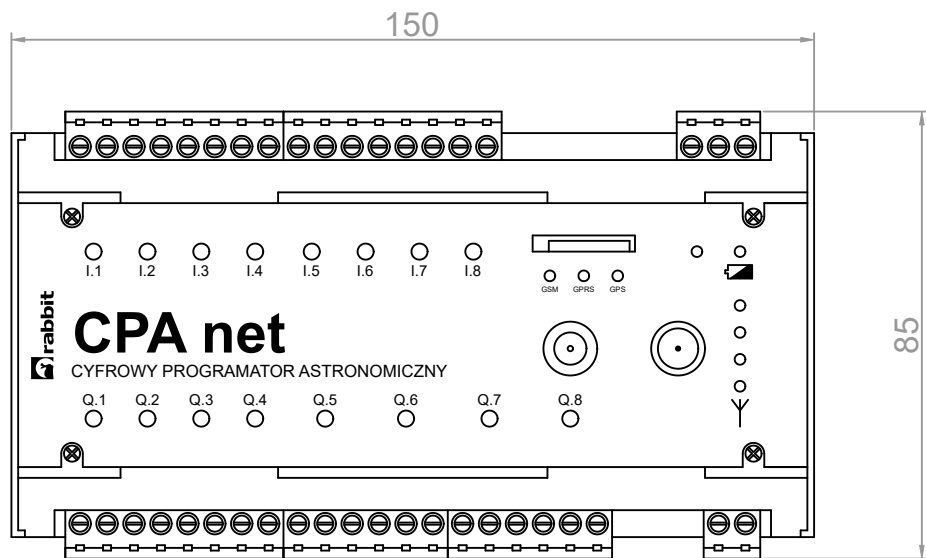

 rabbit SYSTEMY STEROWANIA OŚWIETLENIEM ULICZNYM	CPAnet - Система управления и контроля Схема подключения			
	Rabbit Sp. z o.o. ul. Krakowska 141-155, 50-428 Wrocław tel. +48 71 328 50 65 projekty@rabbit.pl www.rabbit.pl	CPAnet	Страница: 1 / 4	Дата: 01.04.2022
		Шкала: ---		