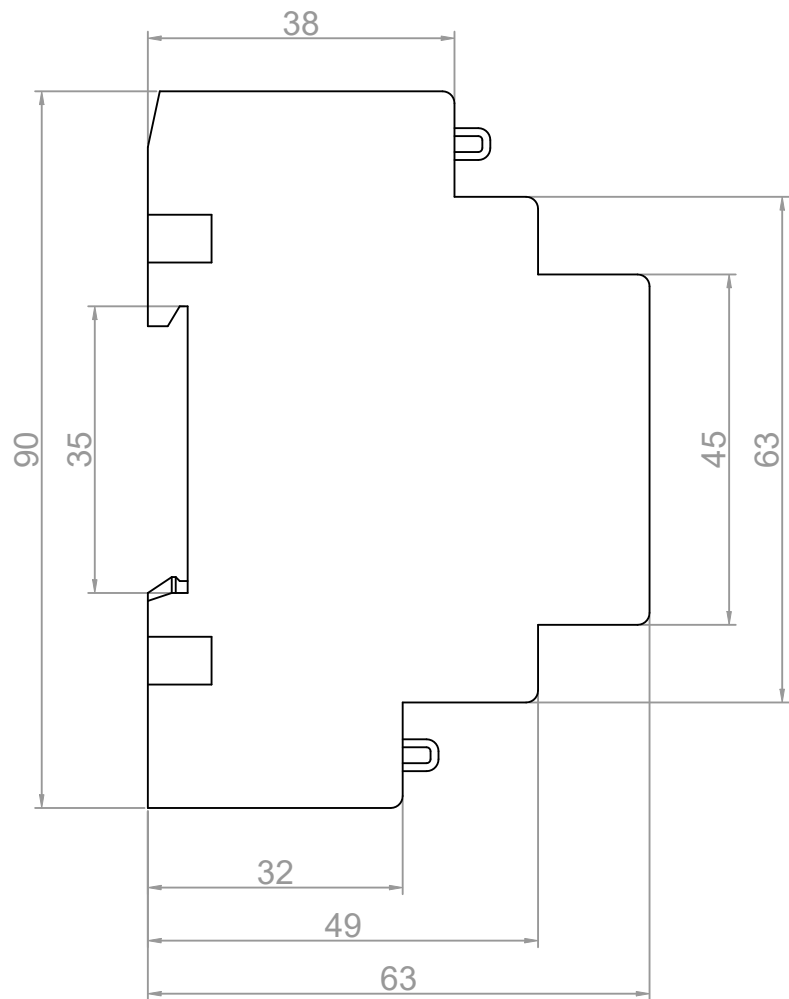

rabbit SYSTEMY STEROWANIA OŚWIETLENIEM ULICZNYM	Analizer Цифровой мультиметр		
	Rabbit Sp. z o.o. ul. Krakowska 141-155, 50-428 Wrocław tel. +48 71 328 50 65 projekty@rabbit.pl www.rabbit.pl	CPAnet	Stronice: 4 / 4 Дата: 01.04.2022
DIN A3		Шкала: 3:2