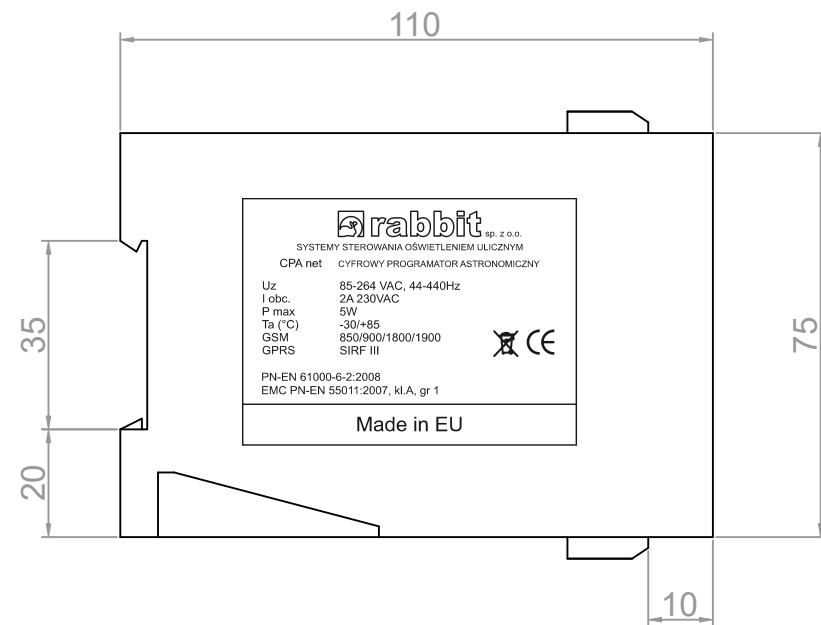

 rabbit SYSTEMY STEROWANIA OŚWIETLENIEM ULICZNYM	CPAnet - Система управления и контроля Схема подключения			
	Rabbit Sp. z o.o. ul. Krakowska 141-155, 50-428 Wrocław tel. +48 71 328 50 65 projekty@rabbit.pl www.rabbit.pl	CPAnet	Страница: 1 / 4	Дата: 01.04.2022
		Шкала: ---		