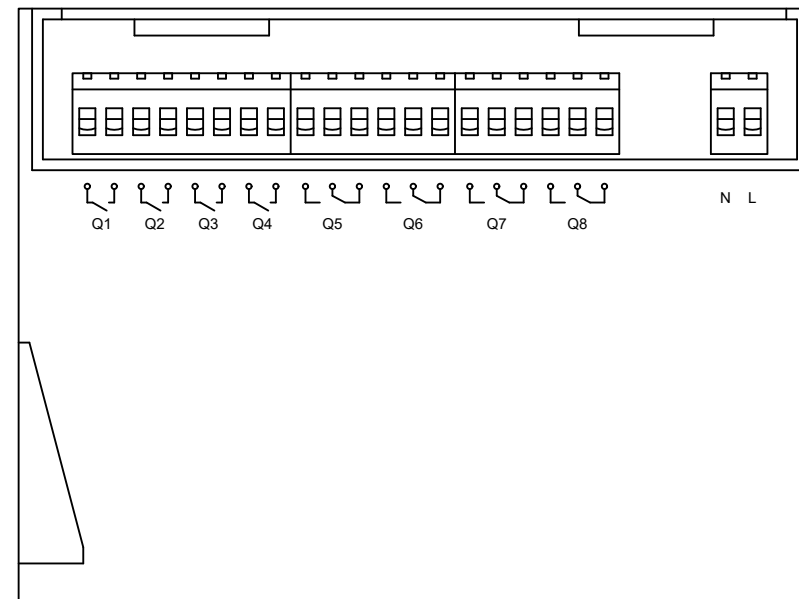

 rabbit SYSTEMY STEROWANIA OŚWIETLENIEM ULICZNYM	CPAnet - Система управления и контроля Схема подключения			
	Rabbit Sp. z o.o. ul. Krakowska 141-155, 50-428 Wrocław tel. +48 71 328 50 65 projekty@rabbit.pl www.rabbit.pl	CPAnet	Страница: 1 / 4	Дата: 01.04.2022
		Шкала: ---		