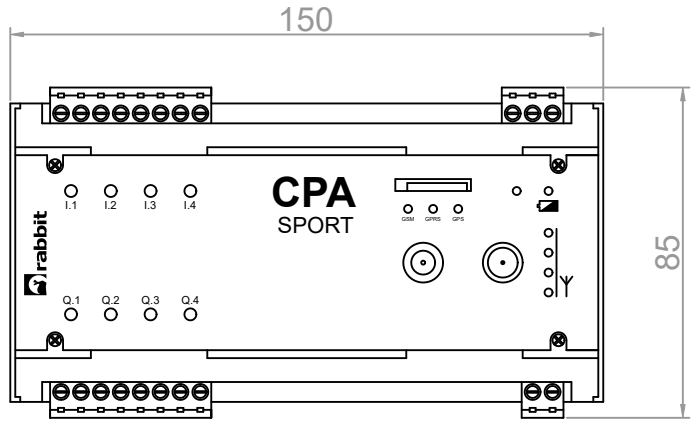

C

C

D

D

E

E

 rabbit SYSTEMY STEROWANIA OŚWIEIENIEM ULICZNYM	CPASport - sports facility lighting controller	
	Rabbit Sp. z o.o. ul. Krakowska 141-155, 50-428 Wrocław tel. +48 71 328 50 65 projekty@rabbit.pl www.rabbit.pl	CPASport
  DIN A4		Scale: 1:2