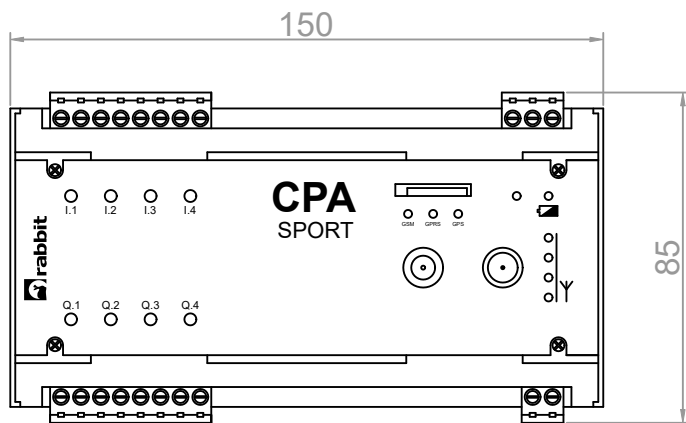

 rabbit SYSTEMY STEROWANIA OŚWIETLENIEM ULICZNYM	CPASport - Контролер освещения спортивных объектов Схема подключения	
	Rabbit Sp. z o.o. ul. Krakowska 141-155, 50-428 Wrocław tel. +48 71 328 50 65 projekty@rabbit.pl www.rabbit.pl	Страница: 1 / 2
	DIN A4	Шкала: ---