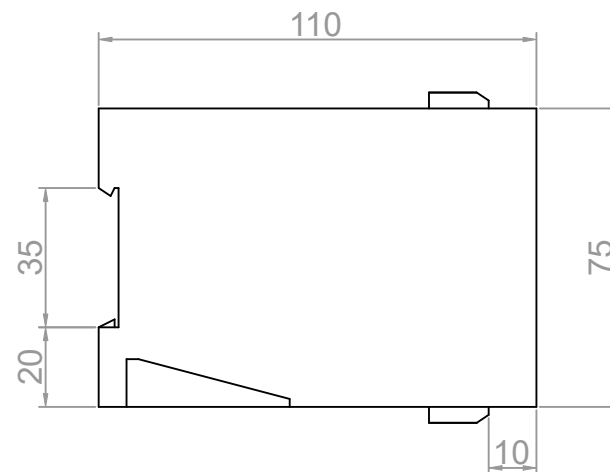

 rabbit SYSTEMY STEROWANIA OŚWIETLENIEM ULICZNYM	CPASport - Контролер освещения спортивных объектов Схема подключения	
	Rabbit Sp. z o.o. ul. Krakowska 141-155, 50-428 Wrocław tel. +48 71 328 50 65 projekty@rabbit.pl www.rabbit.pl	Страница: 1 / 2
	DIN A4	Шкала: ---