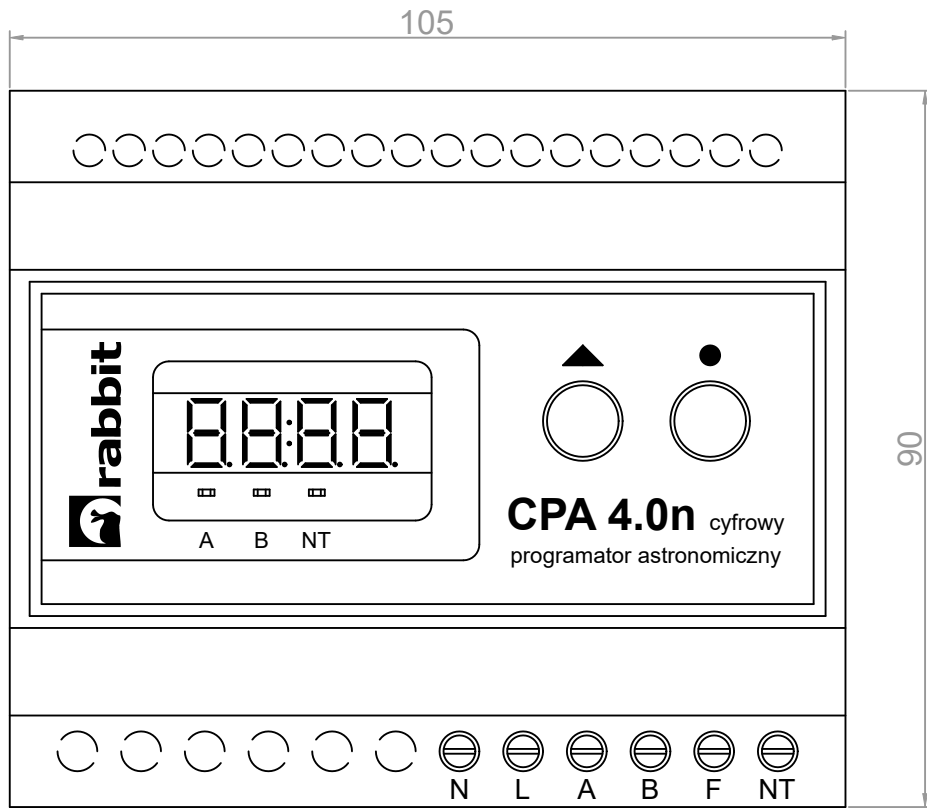

universal
programmable clock
output (e.g. night
tariff)

twilight switch

contactor
coils

L
N

 rabbit <small>SYSTEMY STEROWANIA OŚWIETLENIEM ULICZNYM</small>	CPA 4.0 - digital astronomical clock Wiring diagram	
	Rabbit Sp. z o.o. ul. Krakowska 141-155, 50-428 Wrocław tel. +48 71 328 50 65 projekty@rabbit.pl www.rabbit.pl	CPA 4.0
		DIN A4

 rabbit SYSTEMY STEROWANIA OŚWIETLENIEM ULICZNYM	CPA 4.0 - digital astronomical clock	
	Rabbit Sp. z o.o. ul. Krakowska 141-155, 50-428 Wrocław tel. +48 71 328 50 65 projekty@rabbit.pl www.rabbit.pl	CPA 4.0
		DIN A4 Scale: 1:1