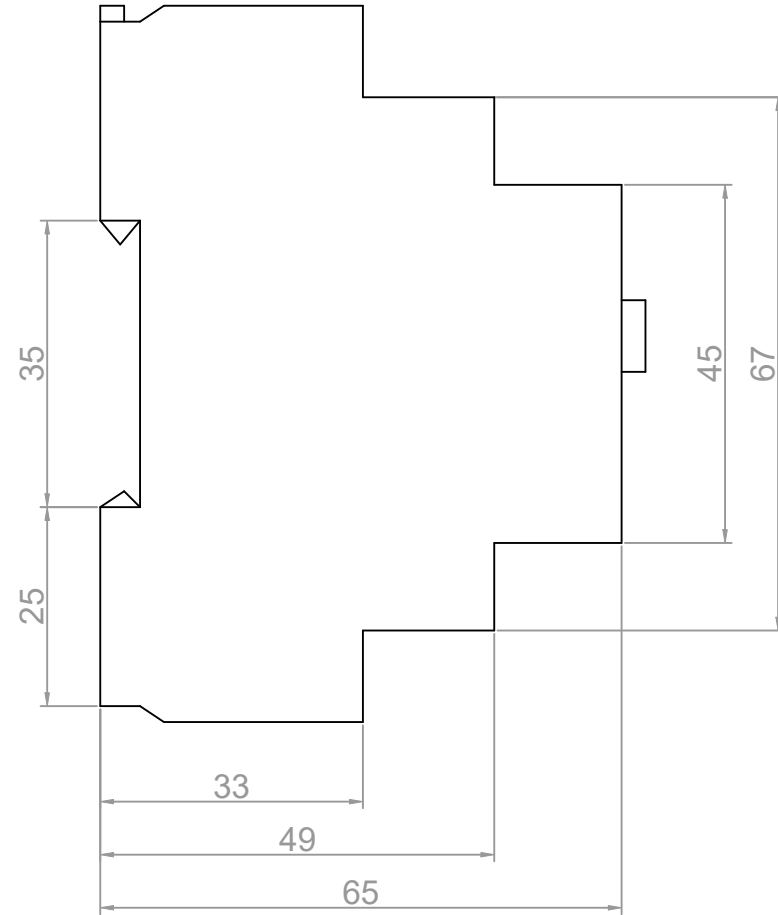

universal
programmable clock
output (e.g. night
tariff)

twilight switch

contactor
coils

L
N

 rabbit <small>SYSTEMY STEROWANIA OŚWIETLENIEM ULICZNYM</small>	CPA 4.0 - digital astronomical clock Wiring diagram	
	Rabbit Sp. z o.o. ul. Krakowska 141-155, 50-428 Wrocław tel. +48 71 328 50 65 projekty@rabbit.pl www.rabbit.pl	CPA 4.0
		DIN A4