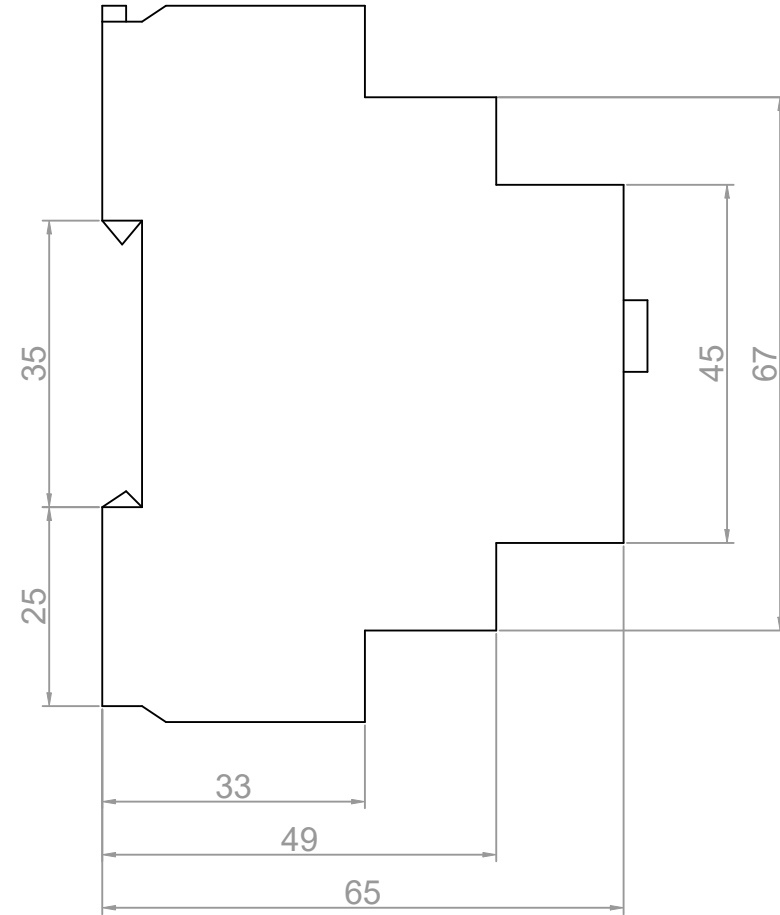

CPA 4.0 - Цифровой астрономический программатор  
Схема подключения

	<b>CPA 4.0</b>	Страница 1 / 2	Дата 01.04.2022
		DIN A4	Шкала ---

 <b>rabbit</b> <small>SYSTEMY STEROWANIA OŚWIETLENIEM ULICZNYM</small>	<b>CPA 4.0 - Цифровой астрономический программатор</b>	
	Rabbit Sp. z o.o. ul. Krakowska 141-155, 50-428 Wrocław tel. +48 71 328 50 65 projekty@rabbit.pl www.rabbit.pl	Stronice: 2 / 2 Дата: 01.04.2022
  DIN A4		