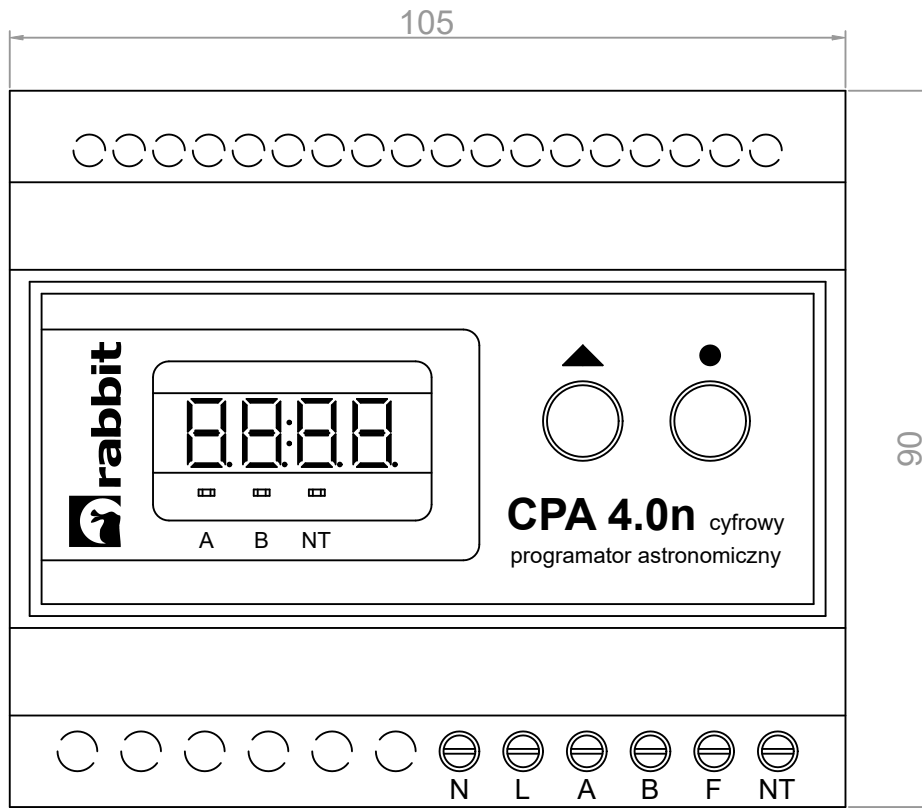

CPA 4.0 - Цифровой астрономический программатор  
Схема подключения

	<b>CPA 4.0</b>	Страница 1 / 2	Дата 01.04.2022
		DIN A4	Шкала ---

 <b>rabbit</b> <small>SYSTEMY STEROWANIA OŚWIETLENIEM ULICZNYM</small>	<b>CPA 4.0 - Цифровой астрономический программатор</b>	
	Rabbit Sp. z o.o. ul. Krakowska 141-155, 50-428 Wrocław tel. +48 71 328 50 65 projekty@rabbit.pl www.rabbit.pl	Stronice: 2 / 2 Дата: 01.04.2022
  DIN A4		