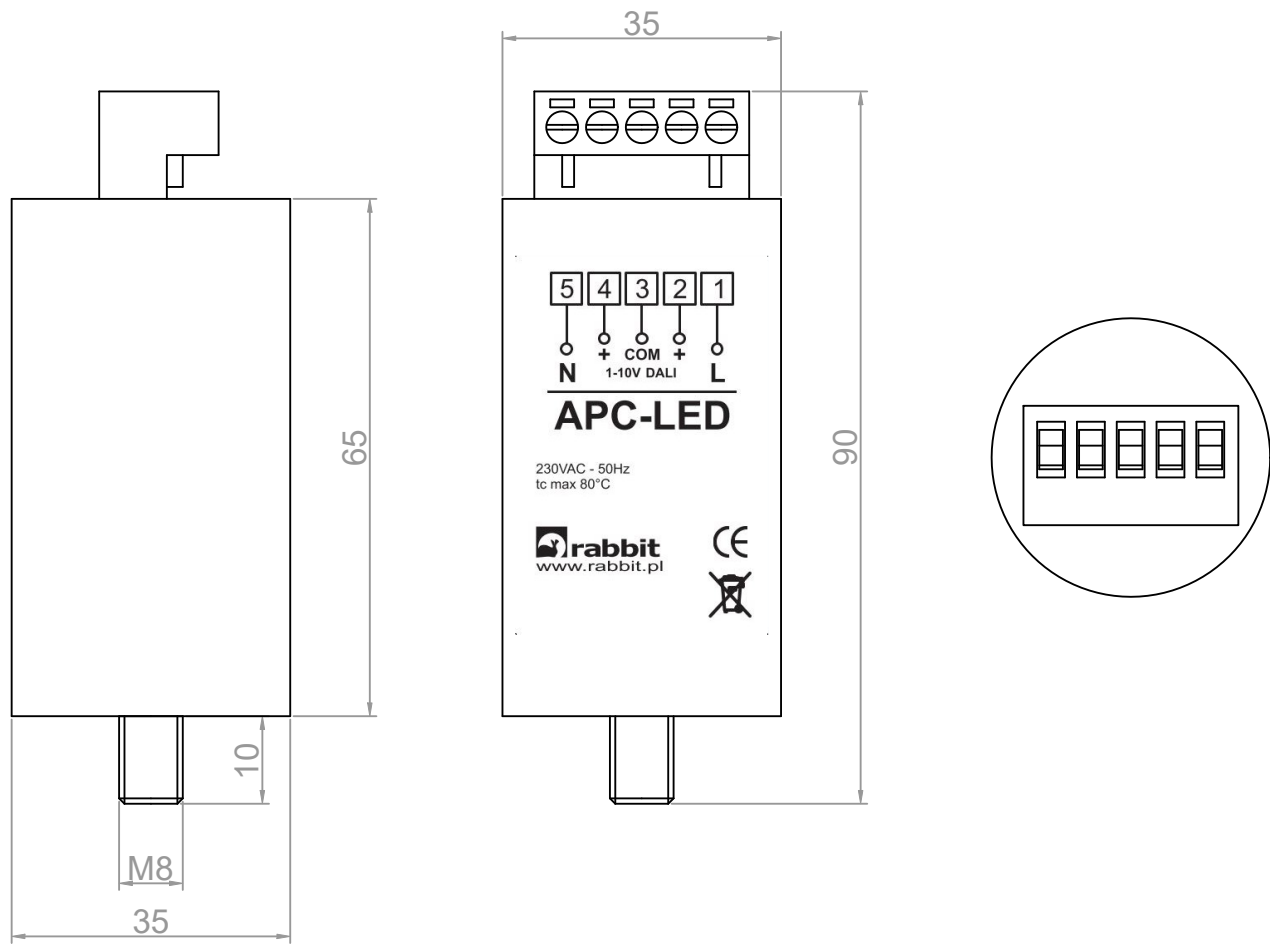

 rabbit <small>SYSTEMY STEROWANIA OŚWIETLENIEM ULICZNYM</small>	APC-LED 1-10V / DALI Autonomous time relay		
	Rabbit Sp. z o.o. ul. Krakowska 141-155, 50-428 Wrocław tel. +48 71 328 50 65 projekty@rabbit.pl www.rabbit.pl	APC-LED 1-10V/DALI	Page: 2 / 2
	  DIN A4	Date: 01.04.2022	Scale: 1:1