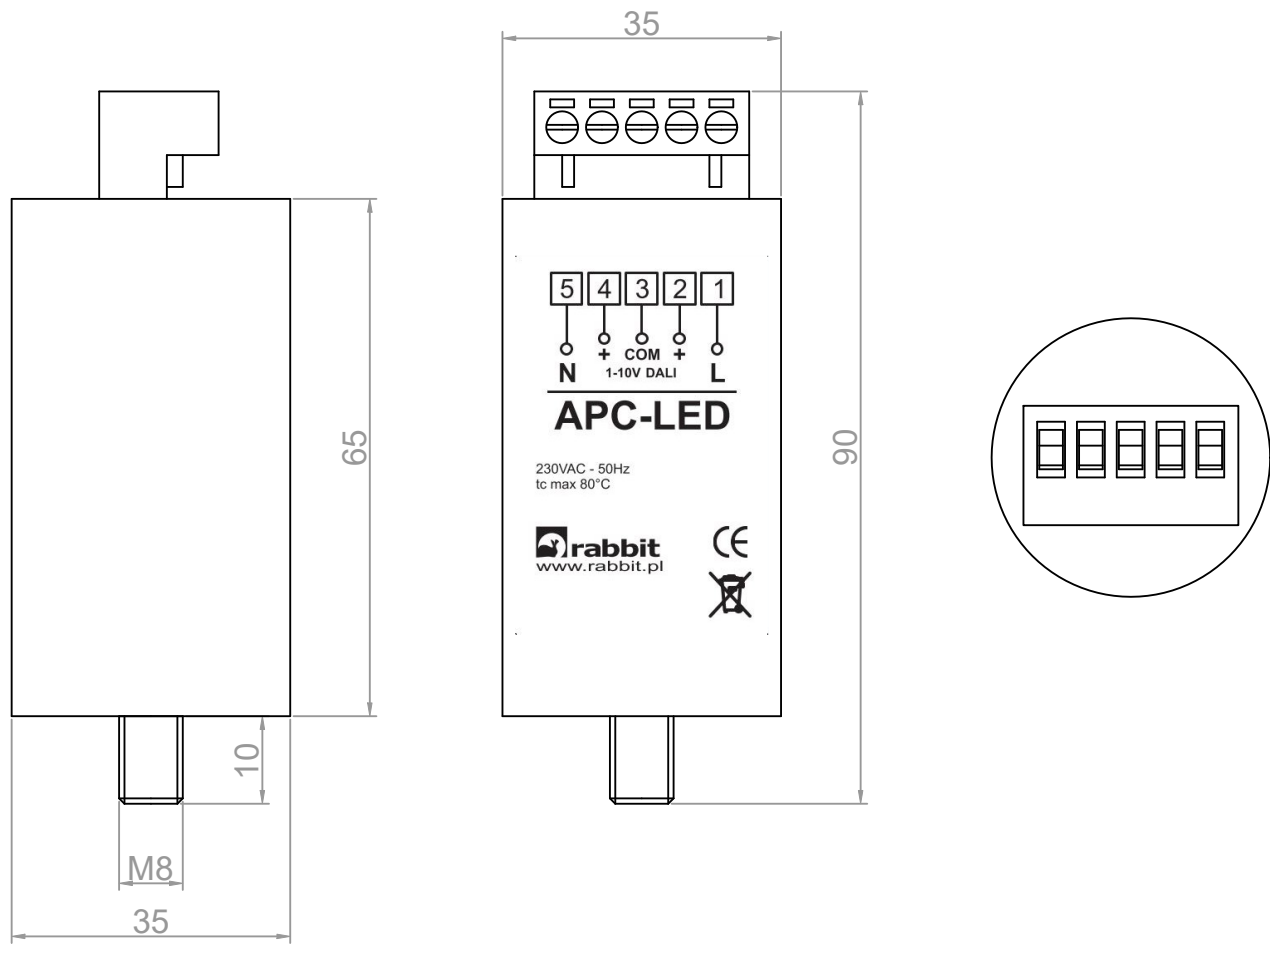

C

C

D

D

E

E

 <b>rabbit</b> SYSTEMY STEROWANIA OŚWIETLENIEM ULICZNYM	<b>APC-LED 1-10V / DALI</b> Автономное реле времени		
	Rabbit Sp. z o.o. ul. Krakowska 141-155, 50-428 Wrocław tel. +48 71 328 50 65 projekty@rabbit.pl www.rabbit.pl	Stronice: 2 / 2	Data: 01.04.2022
	  DIN A4	Skala: 1:1	