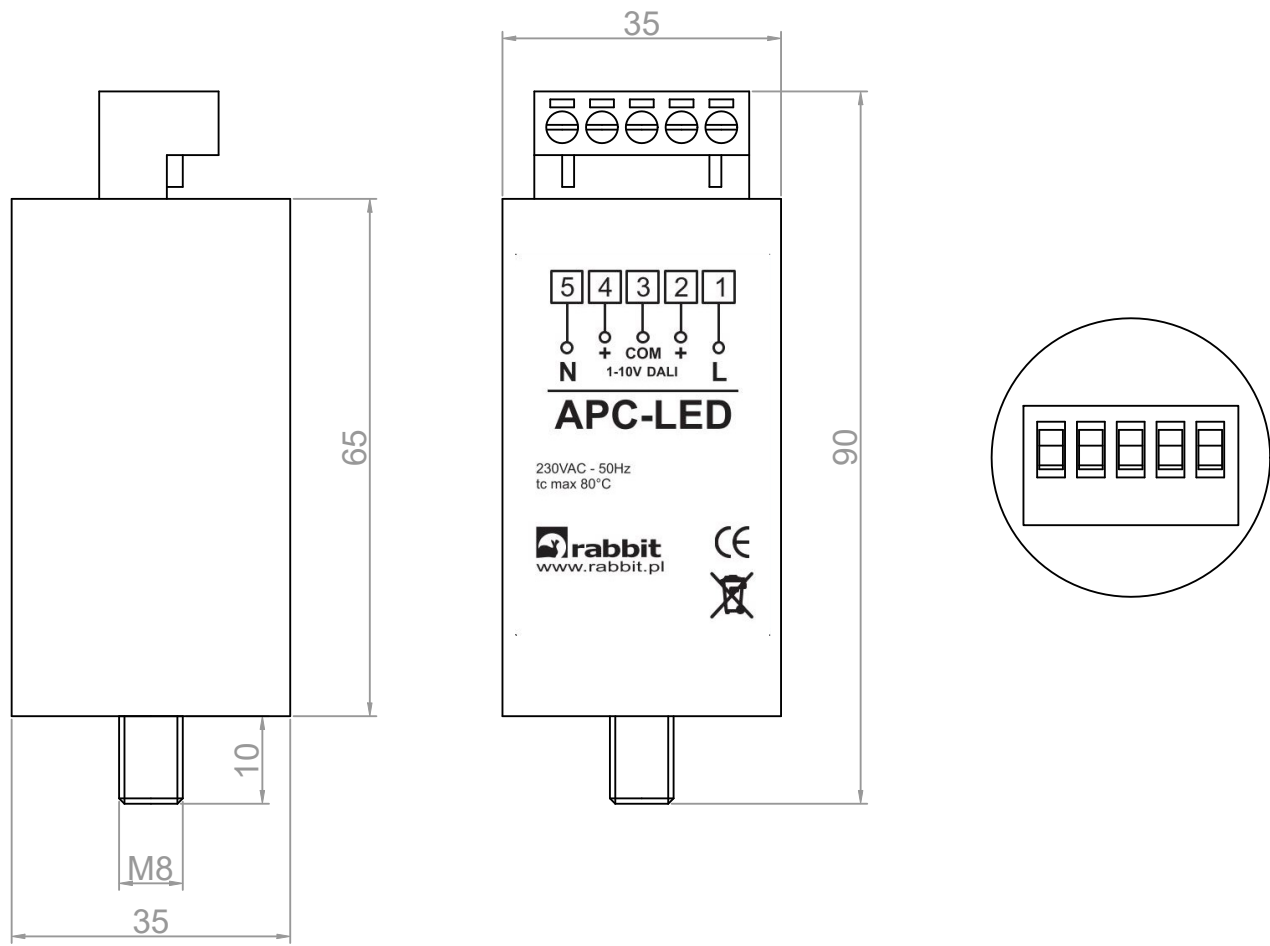

 <b>rabbit</b> <small>SYSTEMY STEROWANIA OŚWIETLENIEM ULICZNYM</small>	<b>APC-LED - autonomiczny przełącznik czasowy</b> Schemat podłączenia	
	Rabbit Sp. z o.o. ul. Krakowska 141-155, 50-428 Wrocław tel. +48 71 328 50 65 projekty@rabbit.pl www.rabbit.pl	<b>APC-LED DALI</b>
  DIN A4		

1

2

3

4

5

6

 <b>rabbit</b> SYSTEMY STEROWANIA OŚWIETLENIEM ULICZNYM	<b>APC-LED - autonomiczny przełącznik czasowy</b>	
	Rabbit Sp. z o.o. ul. Krakowska 141-155, 50-428 Wrocław tel. +48 71 328 50 65 projekty@rabbit.pl www.rabbit.pl	<b>APC-LED DALI</b>
  DIN A4		