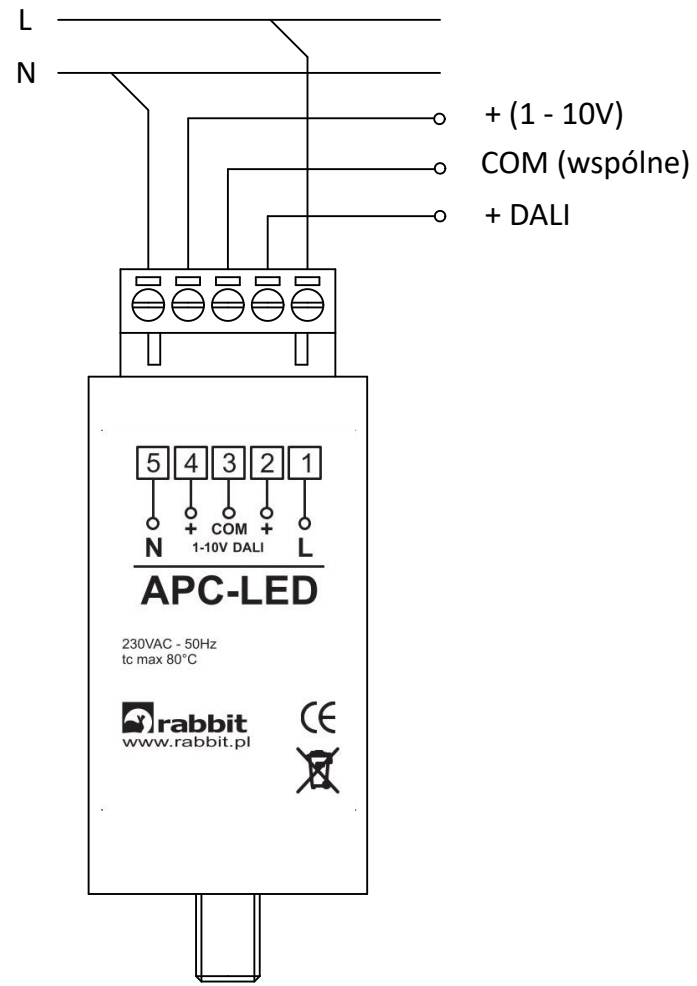

B

B

C

C

D

D

E

E

 <b>rabbit</b> <small>SYSTEMY STEROWANIA OŚWIETLENIEM ULICZNYM</small>	<b>APC-LED - autonomiczny przełącznik czasowy</b> Schemat podłączenia	
	Rabbit Sp. z o.o. ul. Krakowska 141-155, 50-428 Wrocław tel. +48 71 328 50 65 projekty@rabbit.pl www.rabbit.pl	<b>APC-LED DALI</b>
  DIN A4		