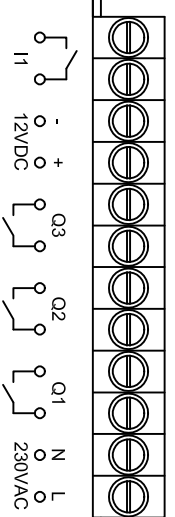

antena
GSM

SYSTEMY STEROWANIA OŚWIETLENIEM ULICZNYMI
midIBLUE CYFROWY PROGRAMATOR ASTRONOMICZNY

Uz 90-264VAC, 40-63Hz
 I obc. 5A 230VAC
 P max 3W
 Ta (°C) -30/+85

MADE IN EU

 rabbit		midIBLUE - system sterowania oświetleniem	
SYSTEMY STEROWANIA OŚWIETLENIEM ULICZNYMI		Schemat podłączenia	
Rabbit Sp. z o.o. ul. Krakowska 141-155, 50-428 Wrocław tel. +48 71 328 50 65 projekty@rabbit.pl www.rabbit.pl		Strona: 1 / 2	Data: 01.03.2019
 midIBLUE		DIN A4	Skala: ...