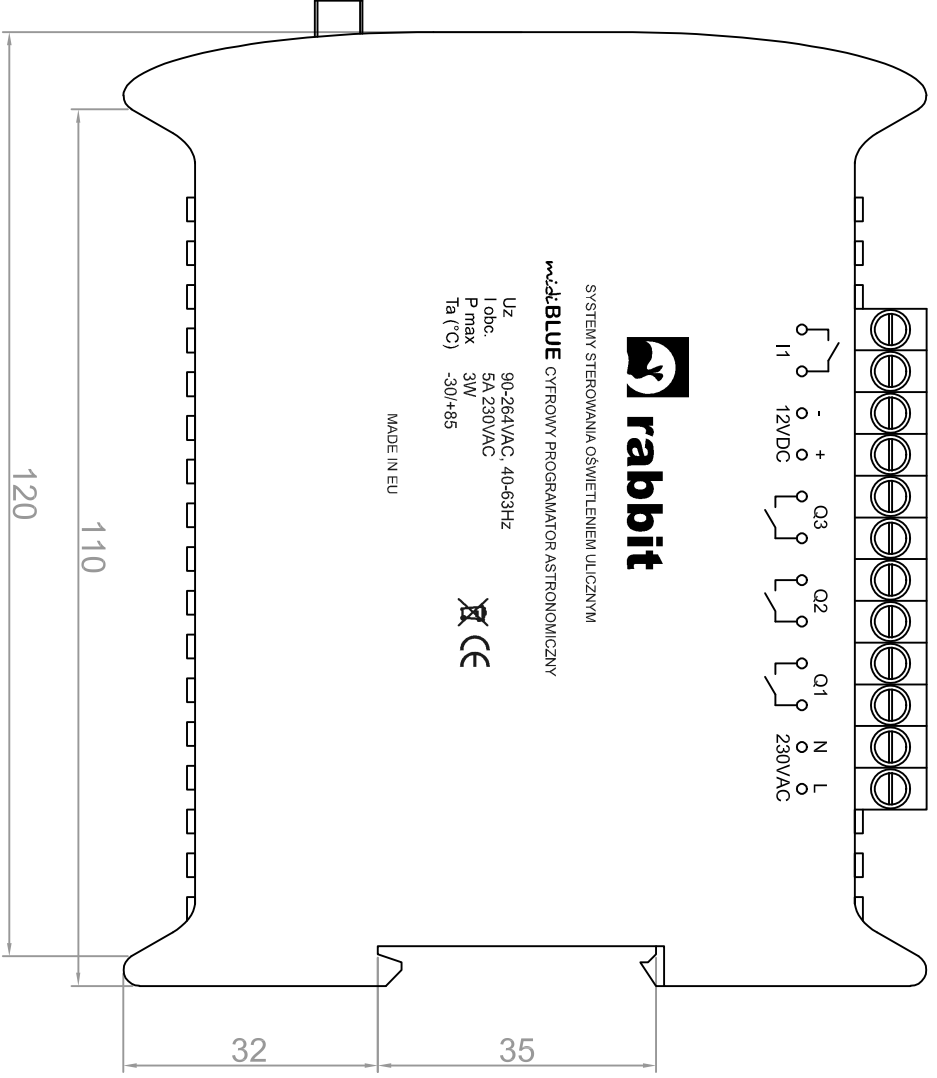

rabbit		SYSTEMY STEROWANIA OŚWIETLENIEM ULICZNYMI	
		midBLUE - system sterowania oświetleniem	
Rabbit Sp. z o.o. ul. Krakowska 141-155, 50-428 Wrocław tel. +48 71 328 50 65 projekty@rabbit.pl www.rabbit.pl		Strona: 2 / 2	Data: 01.03.2019
  midBLUE		DIN A4	Skala: 1:1