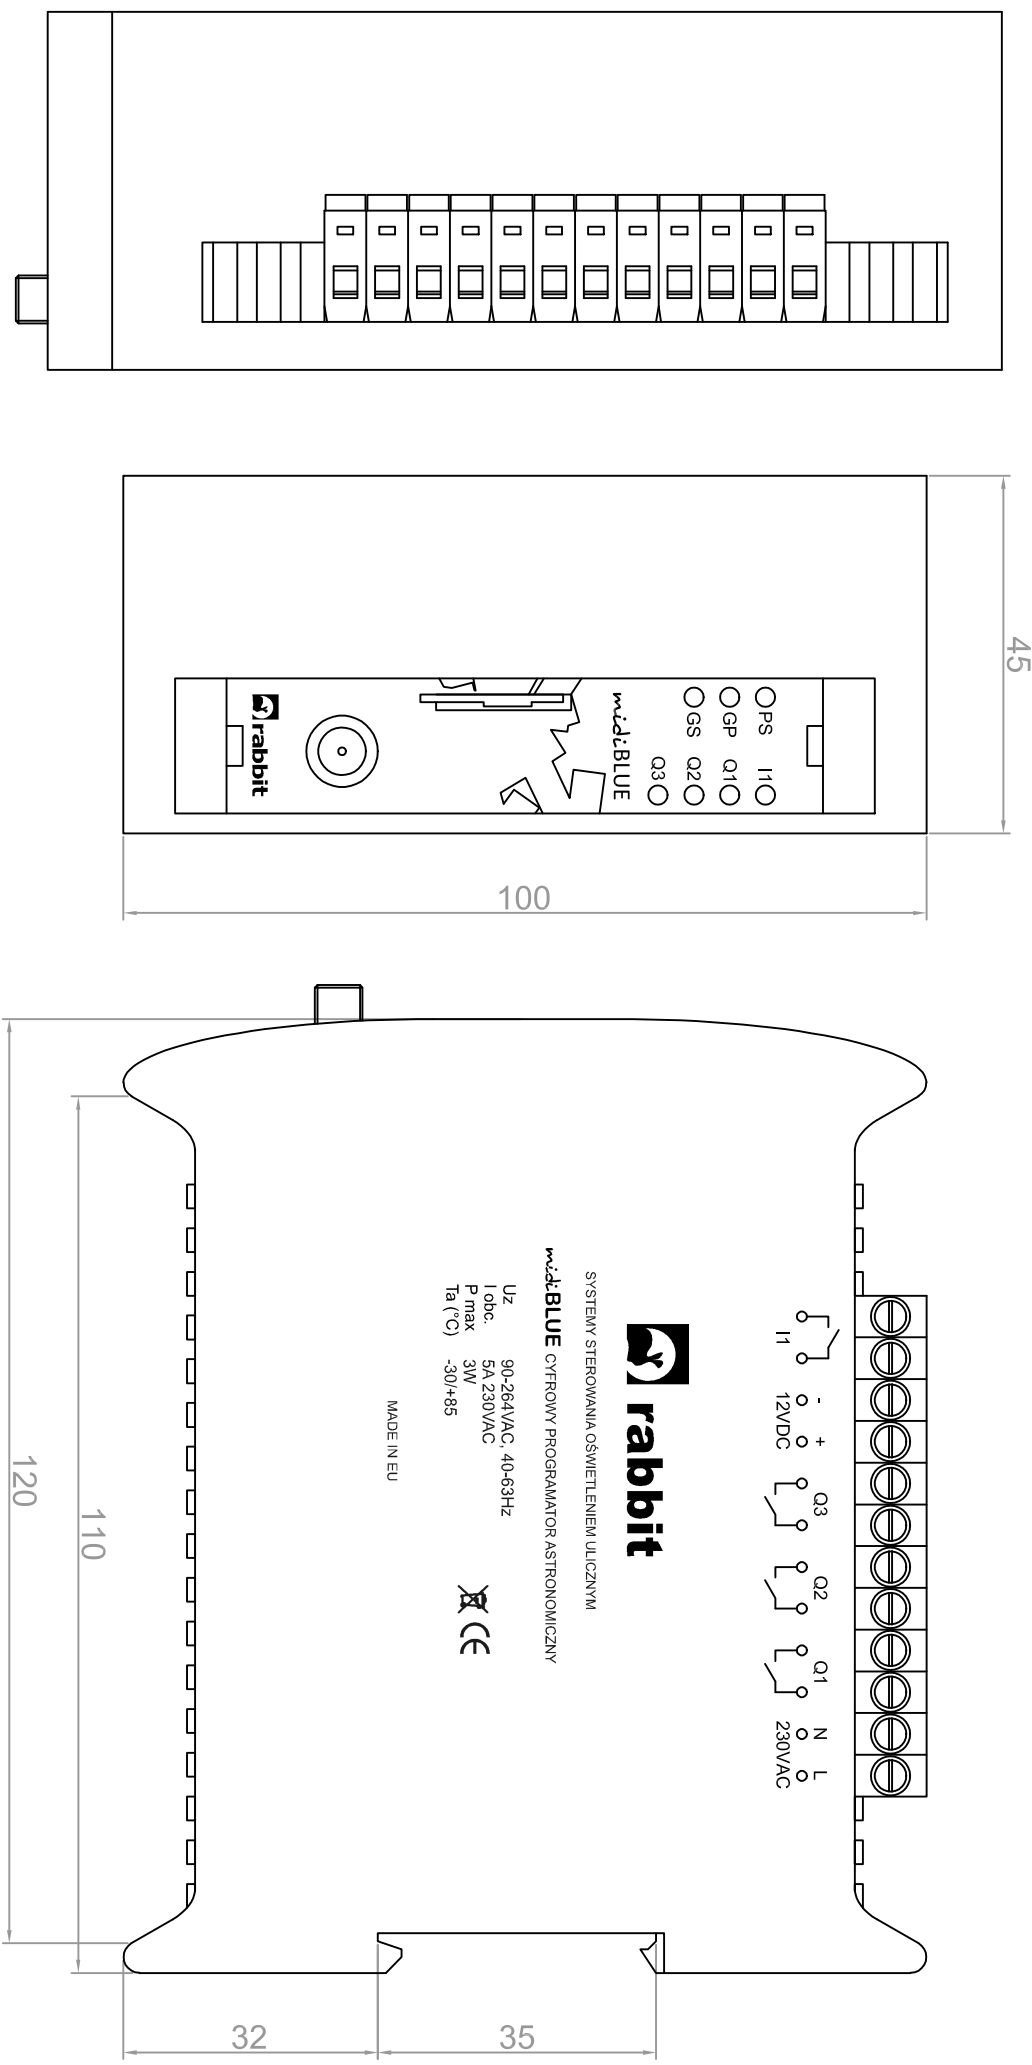

antena
GSM

SYSTEMY STEROWANIA OŚWIETLENIEM ULICZNYMI
midIBLUE CYFROWY PROGRAMATOR ASTRONOMICZNY

Uz 90-264VAC, 40-63Hz
 I obc. 5A 230VAC
 P max 3W
 Ta (°C) -30/+85

MADE IN EU

 rabbit		midIBLUE - system sterowania oświetleniem	
SYSTEMY STEROWANIA OŚWIETLENIEM ULICZNYMI		Schemat podłączenia	
Rabbit Sp. z o.o. ul. Krakowska 141-155, 50-428 Wrocław tel. +48 71 328 50 65 projekty@rabbit.pl www.rabbit.pl		Strona: 1 / 2	Data: 01.03.2019
 midIBLUE		DIN A4	Skala: ...