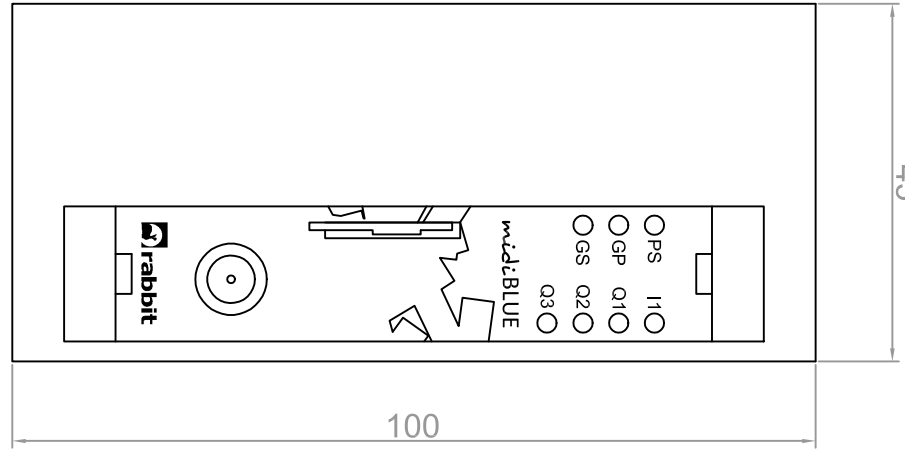

rabbit		SYSTEMY STEROWANIA OŚWIETLENIEM ULICZNYMI	
		midBLUE - system sterowania oświetleniem	
Rabbit Sp. z o.o. ul. Krakowska 141-155, 50-428 Wrocław tel. +48 71 328 50 65 projekty@rabbit.pl www.rabbit.pl		Strona: 2 / 2	Data: 01.03.2019
  midBLUE		DIN A4	Skala: 1:1