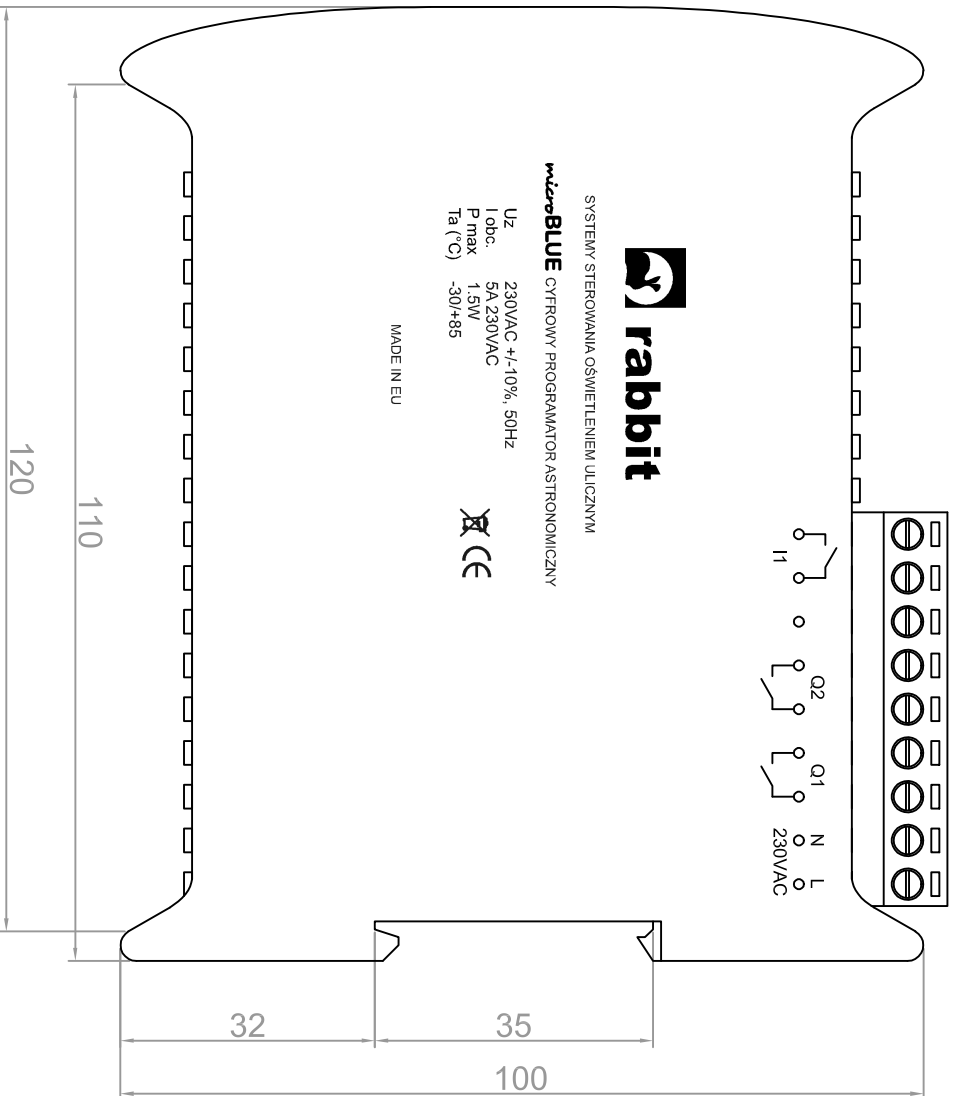

microBLUE - cyfrowy programator astronomiczny		microBLUE	
SYSTEMY STEROWANIA OŚWIETLENIEM ULICZNYM Rabbit Sp. z o.o. ul. Krakowska 141-155, 50-428 Wrocław tel. +48 71 328 50 65 projekty@rabbit.pl www.rabbit.pl		Strona: 2 / 2	Data: 01.03.2019
		Skala: 1:1