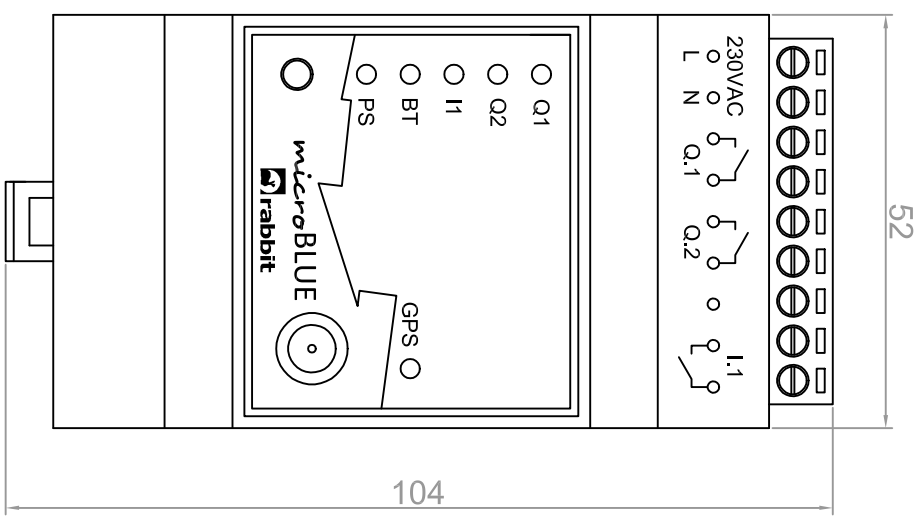

 rabbitt		microBLUE GPS - cyfrowy programator astronomiczny	
<small>SYSTEMY STEROWANIA OŚWIETLENIEM ULICZNYM</small>		<small>Schemat podłączenia</small>	
Rabbitt Sp. z o.o. ul. Krakowska 141-155, 50-428 Wrocław tel. +48 71 328 50 65 projekty@rabbitt.pl www.rabbitt.pl		Strona: 1 / 2	Data: 01.03.2019
 microBLUE GPS		DIN A4	Skala: ...