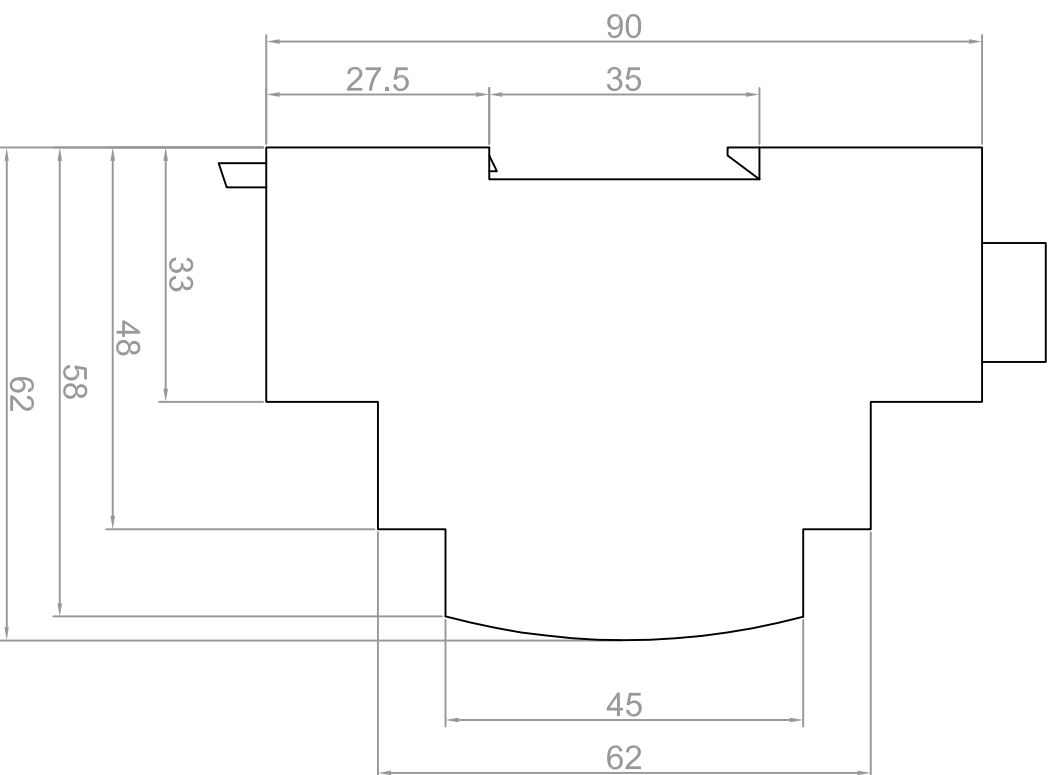

 rabbitt		microBLUE GPS - cyfrowy programator astronomiczny	
<small>SYSTEMY STEROWANIA OŚWIETLENIEM ULICZNYM</small>		<small>Schemat podłączenia</small>	
Rabbitt Sp. z o.o. ul. Krakowska 141-155, 50-428 Wrocław tel. +48 71 328 50 65 projekty@rabbitt.pl www.rabbitt.pl		Strona: 1 / 2	Data: 01.03.2019
 microBLUE GPS		DIN A4	Skala: ...