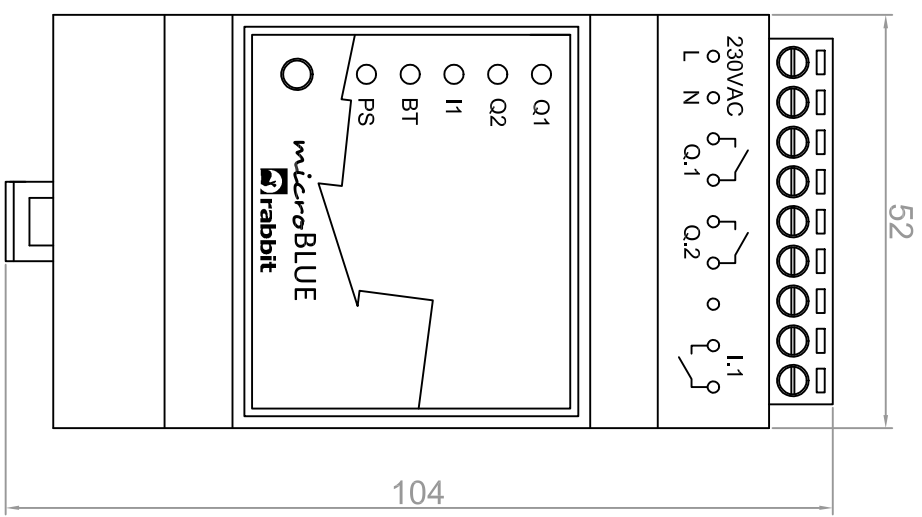

| | | | |
|--|--|--|---------------------|
|  rabbitt | | microBLUE 3m - cyfrowy programator astronomiczny | |
| <small>SYSTEMY STEROWANIA OŚWIETLENIEM ULICZNYM</small> | | <small>Schemat podłączenia</small> | |
| Rabbitt Sp. z o.o. ul. Krakowska 141-155, 50-428 Wrocław tel. +48 71 328 50 65 projekty@rabbitt.pl www.rabbitt.pl | | microBLUE 3m | Strona: 1 / 2 |
| | |  DIN A4 | Data: 01.03.2019 |
| | | | Skala: ... |