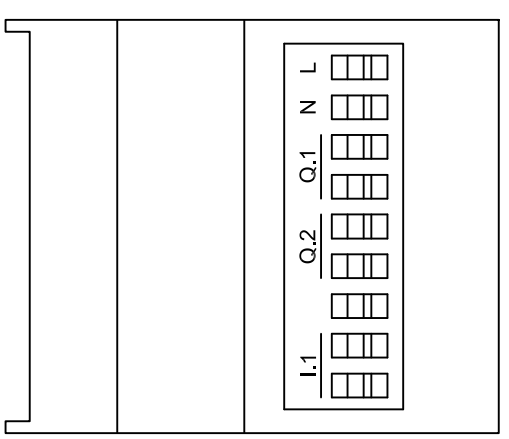

| | | | |
|--|--|--|---------------------|
|  rabbitt | | microBLUE 3m - cyfrowy programator astronomiczny | |
| <small>SYSTEMY STEROWANIA OŚWIETLENIEM ULICZNYM</small> | | <small>Schemat podłączenia</small> | |
| Rabbitt Sp. z o.o. ul. Krakowska 141-155, 50-428 Wrocław tel. +48 71 328 50 65 projekty@rabbitt.pl www.rabbitt.pl | | microBLUE 3m | Strona: 1 / 2 |
| | |  DIN A4 | Data: 01.03.2019 |
| | | | Skala: ... |