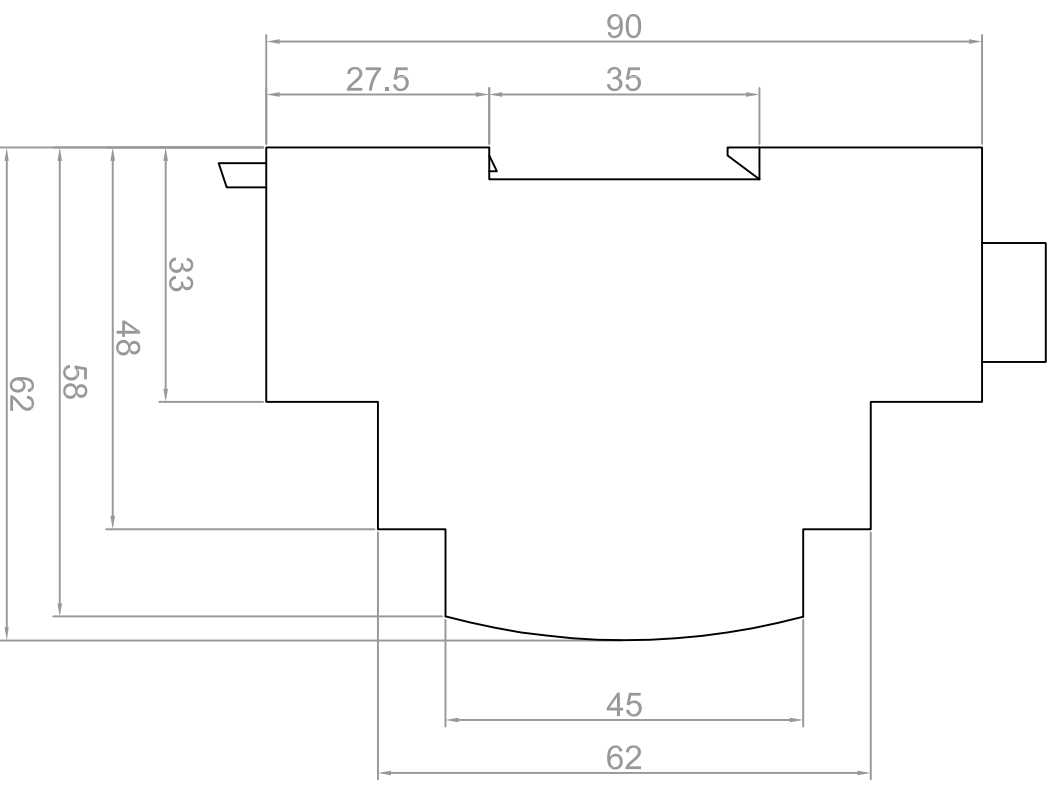

| | | | |
|--|--|--|---------------------|
|  rabbitt | | microBLUE 3m - cyfrowy programator astronomiczny | |
| <small>SYSTEMY STEROWANIA OŚWIETLENIEM ULICZNYM</small> | | <small>Schemat podłączenia</small> | |
| Rabbitt Sp. z o.o. ul. Krakowska 141-155, 50-428 Wrocław tel. +48 71 328 50 65 projekty@rabbitt.pl www.rabbitt.pl | | microBLUE 3m | Strona: 1 / 2 |
| | |  DIN A4 | Data: 01.03.2019 |
| | | | Skala: ... |