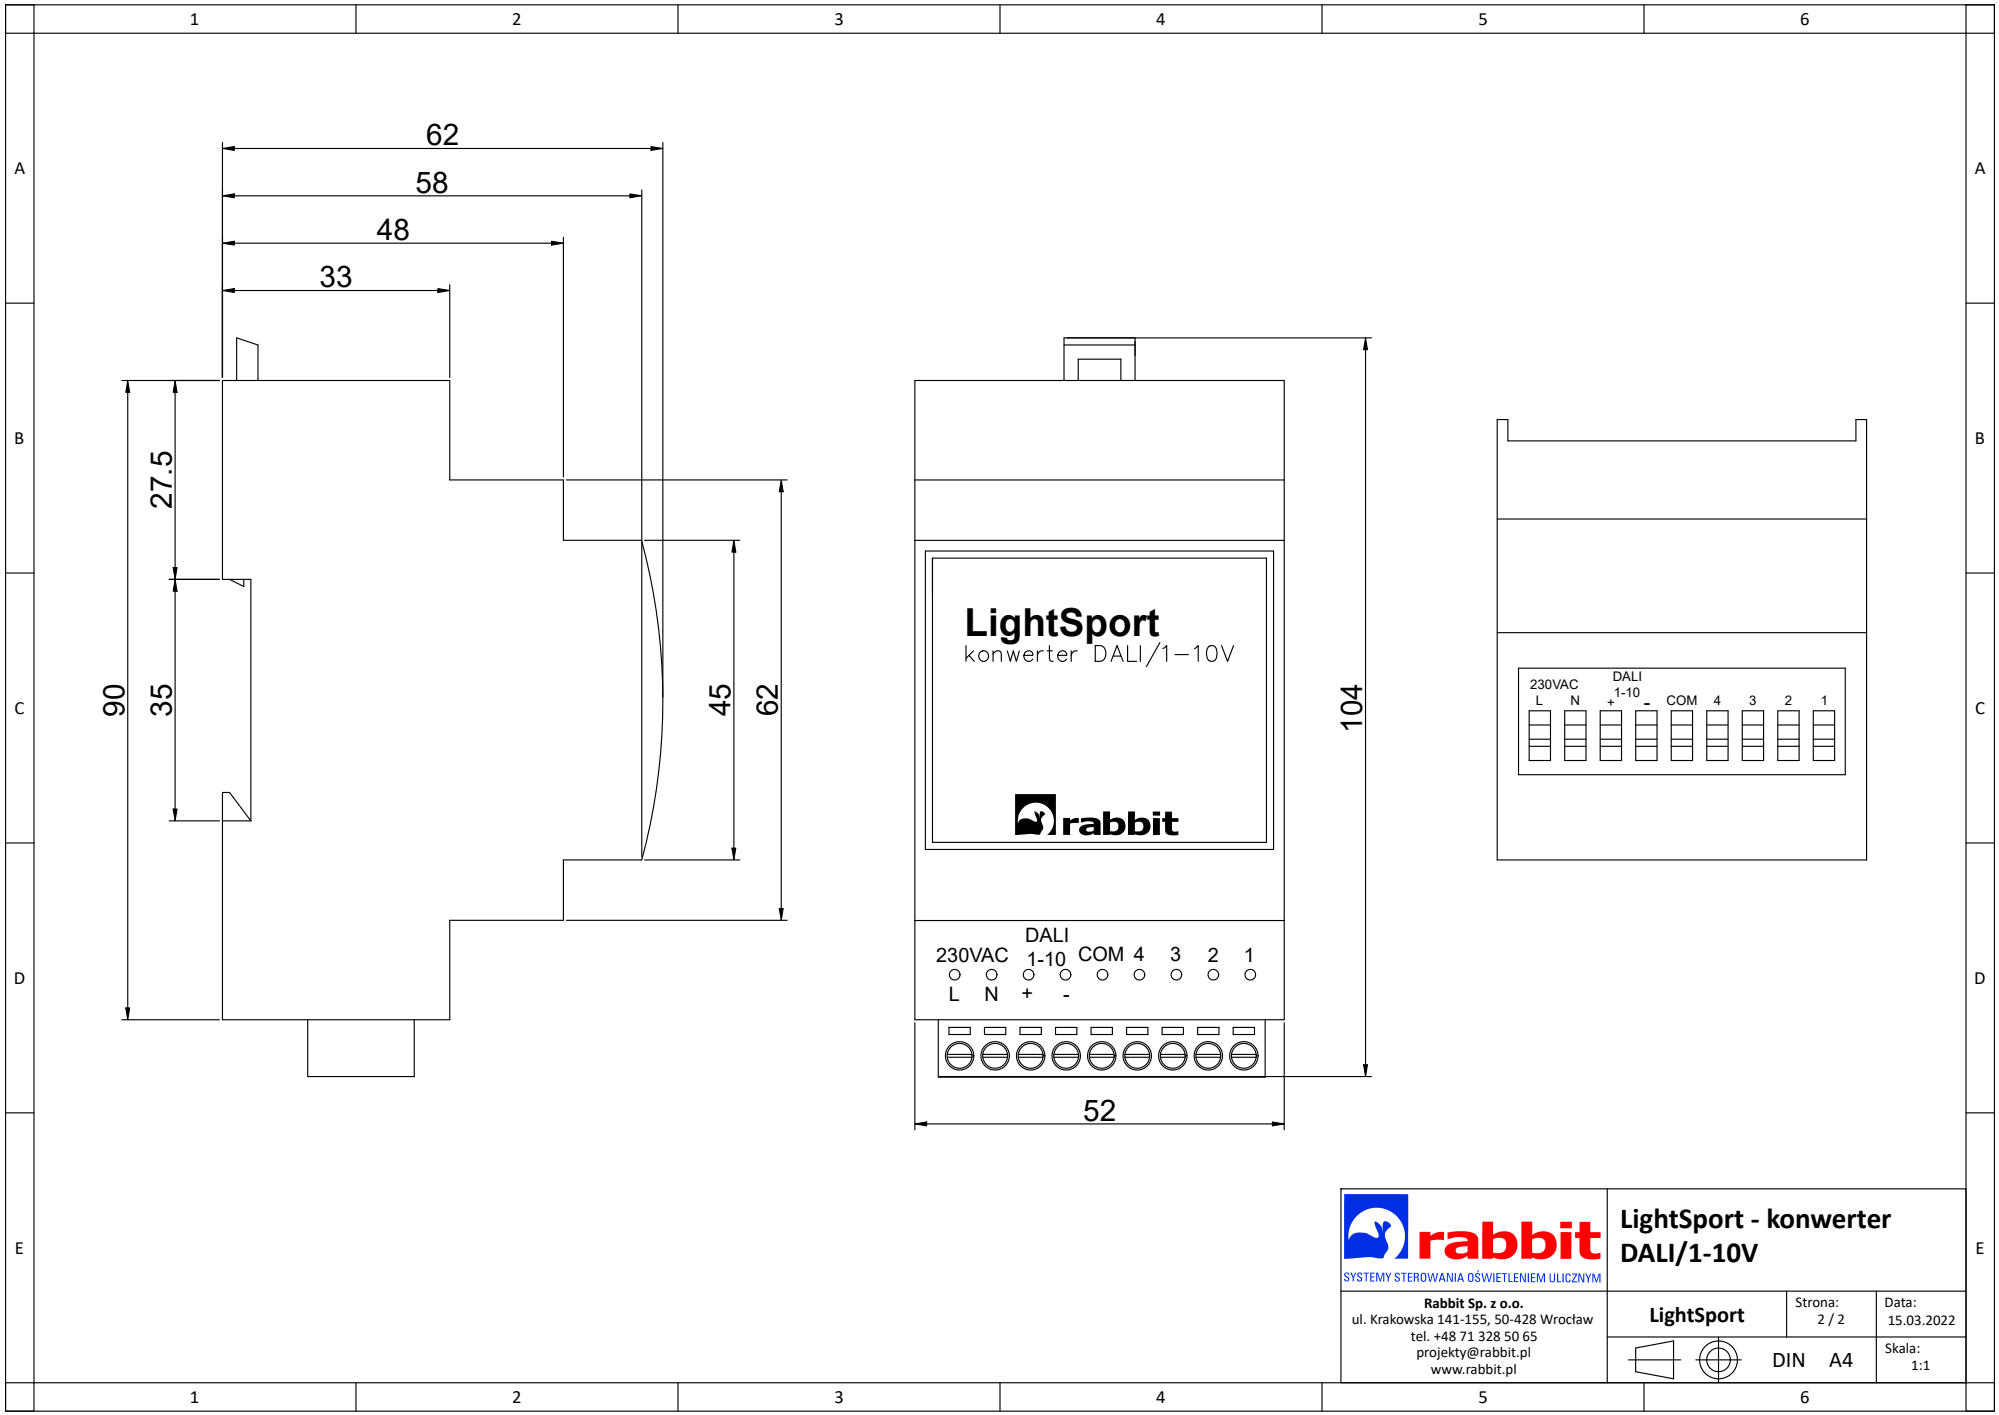

Uwaga! Widok urządzeń na schemacie nie odzwierciedla ich rzeczywistych wymiarów.

Wyjście na oprawy DALI/1-10V

 <p>LightSport - schemat podłączenia do sterownika CPAnet</p>	Strona: 1 / 2	Data: 15.03.2022
	<p>LightSport</p> 	
<p>Rabbit Sp. z o.o. ul. Krakowska 141-155, 50-428 Wrocław tel. +48 71 328 50 65 projekty@rabbit.pl www.rabbit.pl</p>	DIN A4	Skala: ..