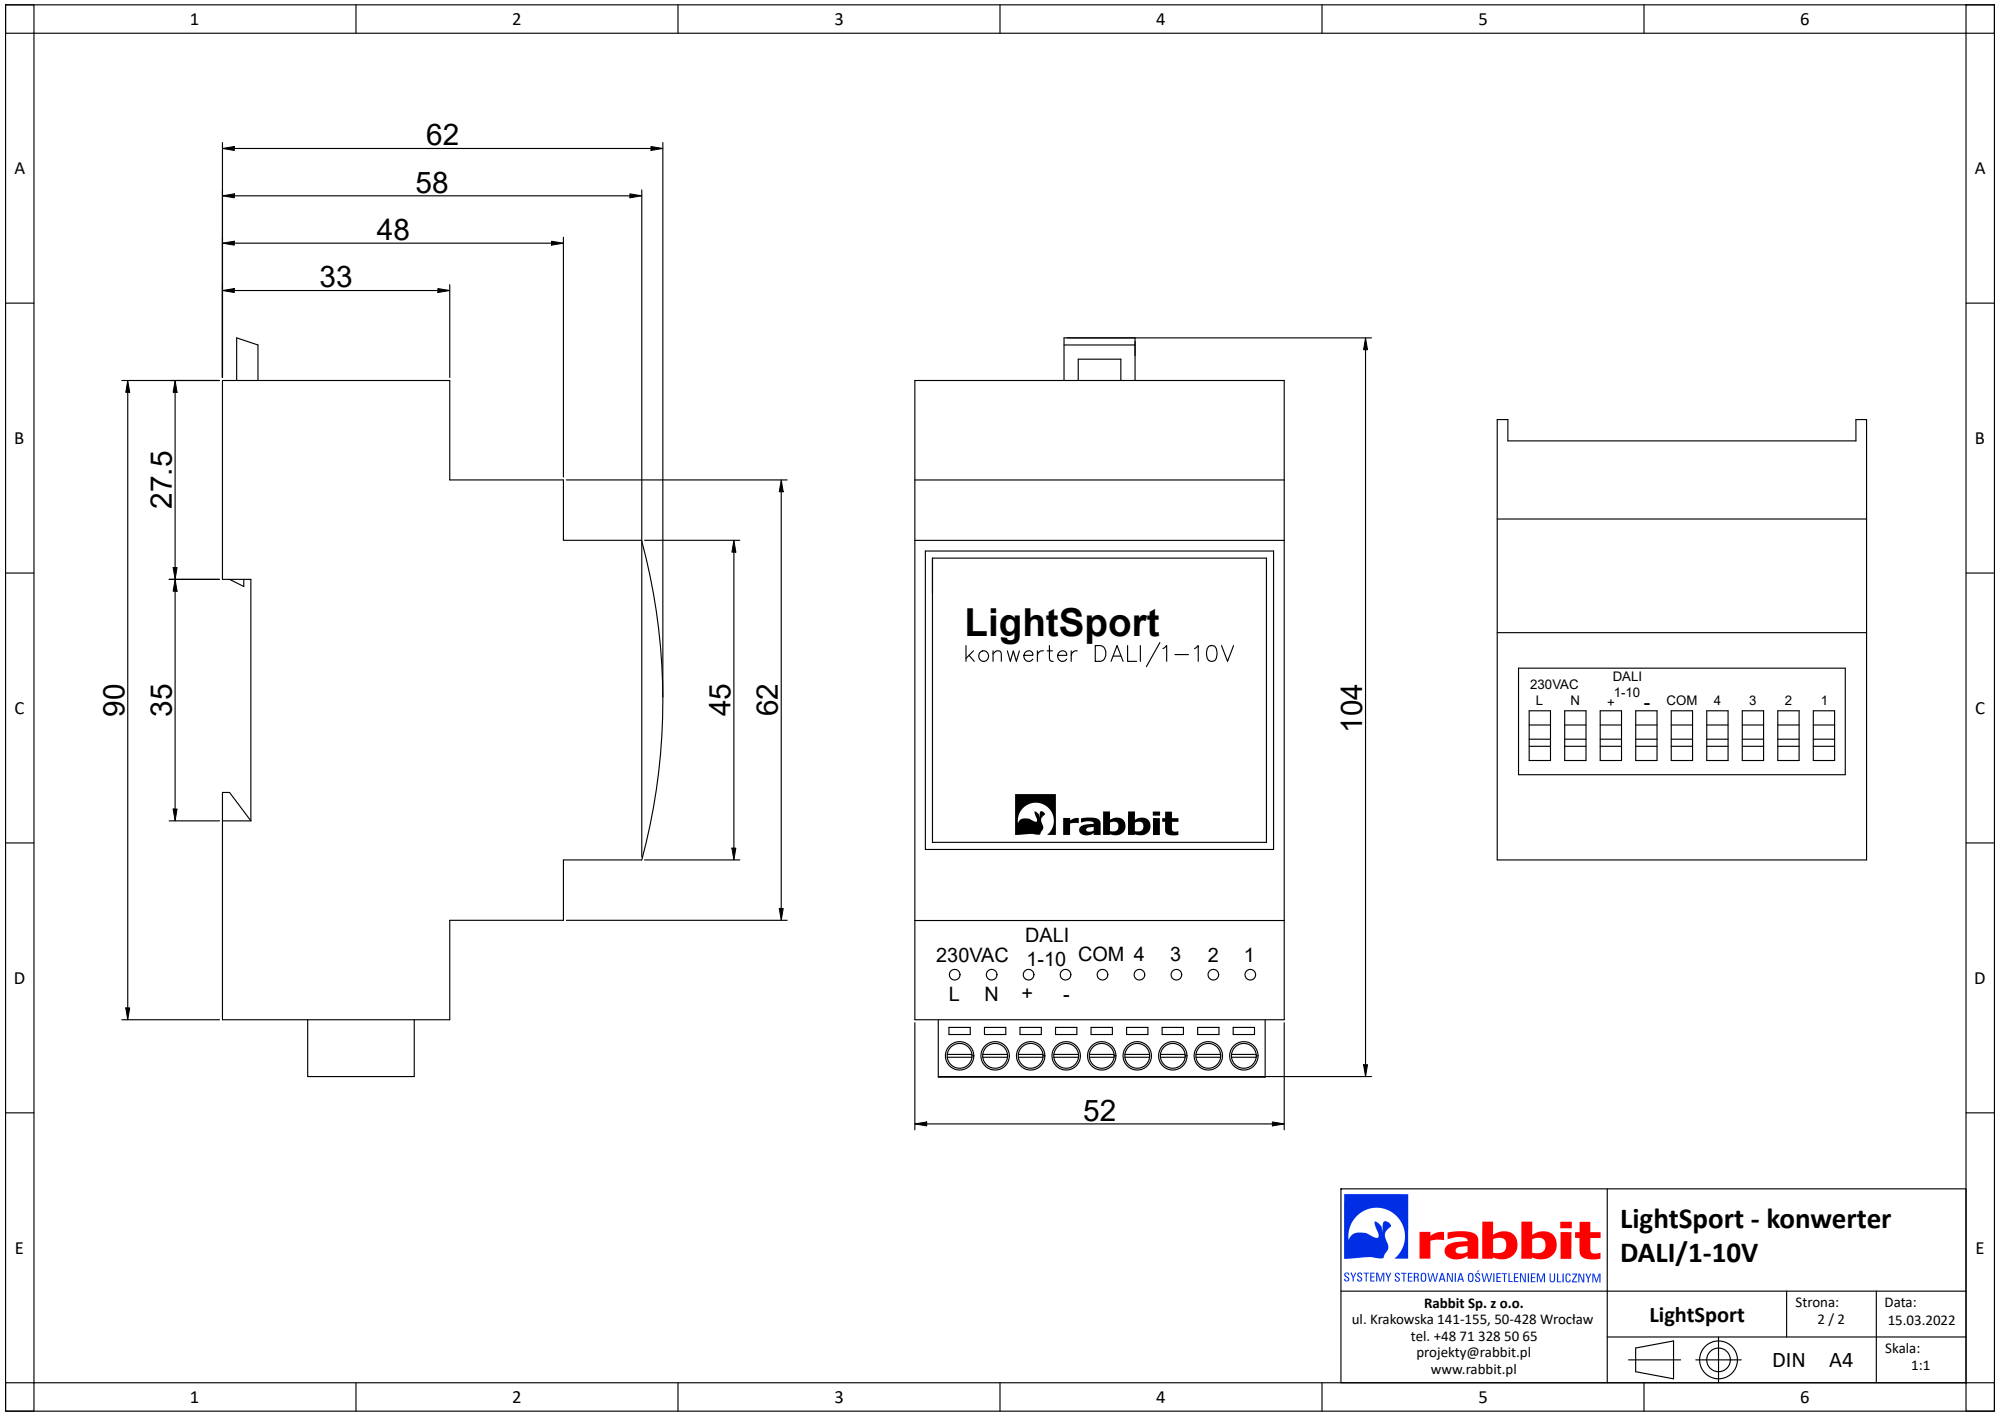

Uwaga! Widok urządzeń na schemacie nie odzwierciedla ich rzeczywistych wymiarów.

Wyjście na oprawy DALI/1-10V

Zasilanie oświetlenia

 <p><b>LightSport - schemat podłączenia do sterownika CPA Sport</b></p>	<p>Strona: 1 / 2</p>		<p>Data: 15.03.2022</p>
	<p>LightSport</p>		<p>Skala: ..</p>
<p>Rabbit Sp. z o.o. ul. Krakowska 141-155, 50-428 Wrocław tel. +48 71 328 50 65 projekty@rabbit.pl www.rabbit.pl</p>		<p>DIN A4</p>	

<b>LightSport</b>	Strona: 2 / 2	Data: 15.03.2022
 	DIN A4	Skala: 1:1