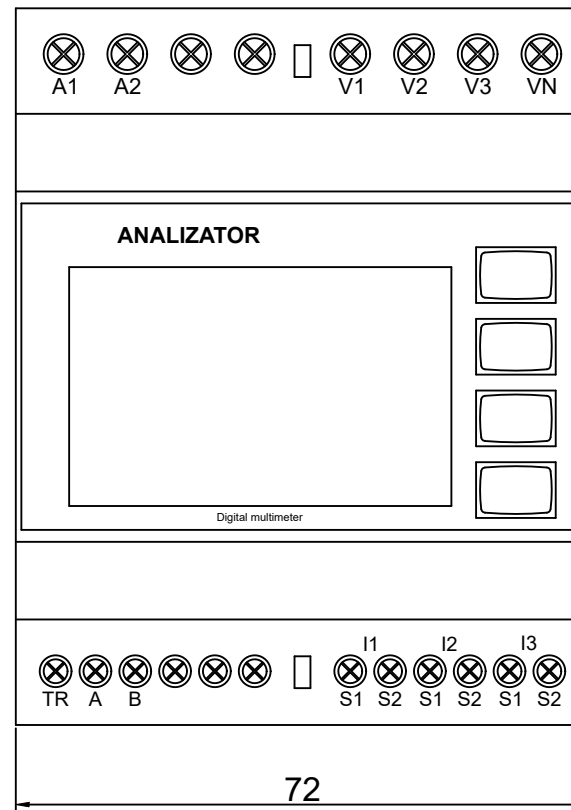

rabbit SYSTEMY STEROWANIA OŚWIETLENIEM ULICZNYM	ANALIZATOR Cyfrowy multimetr		
	Rabbit Sp. z o.o. ul. Krakowska 141-155, 50-428 Wrocław tel. +48 71 328 50 65 projekty@rabbit.pl www.rabbit.pl	CPAnet	Strona: 4 / 4 Data: 01.03.2019
DIN A3		Skala: 3:2