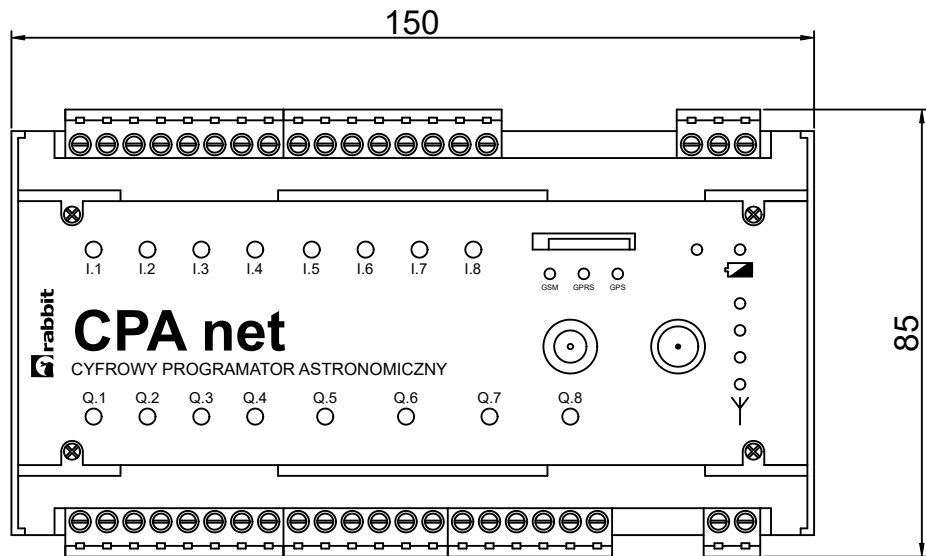

 rabbit SYSTEMY STEROWANIA OŚWIETLENIEM ULICZNYM	CPAnet - system sterowania i monitoringu Schemat podłączenia	
	Rabbit Sp. z o.o. ul. Krakowska 141-155, 50-428 Wrocław tel. +48 71 328 50 65 projekty@rabbit.pl www.rabbit.pl	CPAnet
		DIN A3