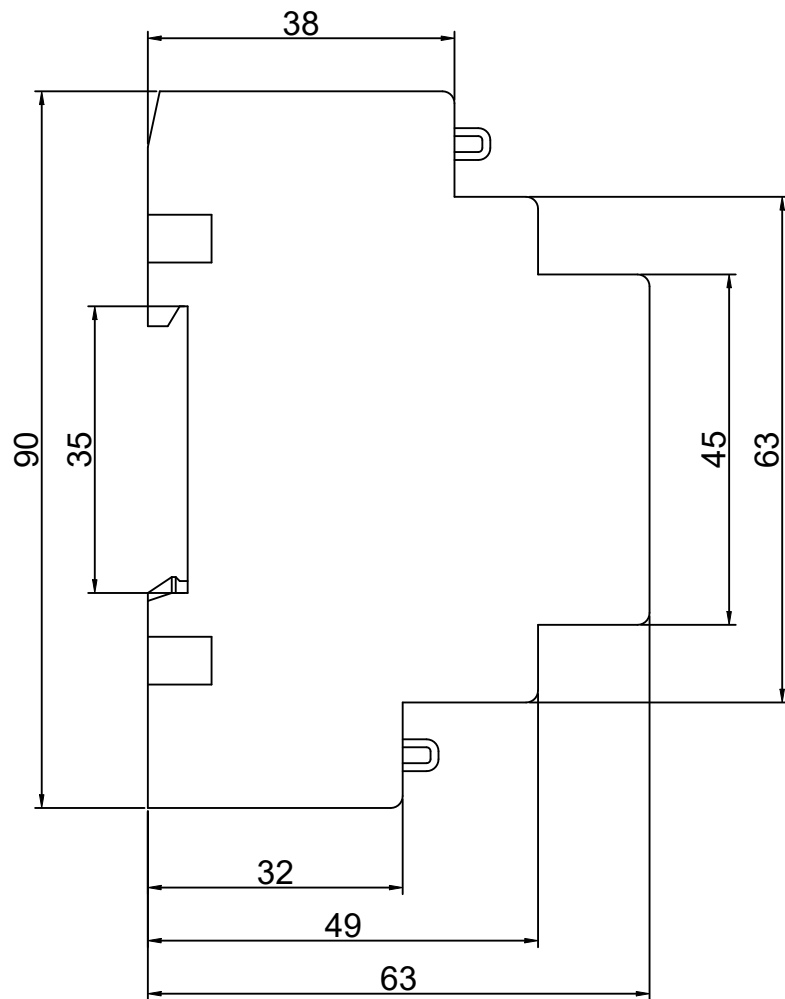

rabbit SYSTEMY STEROWANIA OŚWIETLENIEM ULICZNYM	ANALIZATOR Cyfrowy multimetr		
	Rabbit Sp. z o.o. ul. Krakowska 141-155, 50-428 Wrocław tel. +48 71 328 50 65 projekty@rabbit.pl www.rabbit.pl	CPAnet	Strona: 4 / 4 Data: 01.03.2019
DIN A3		Skala: 3:2