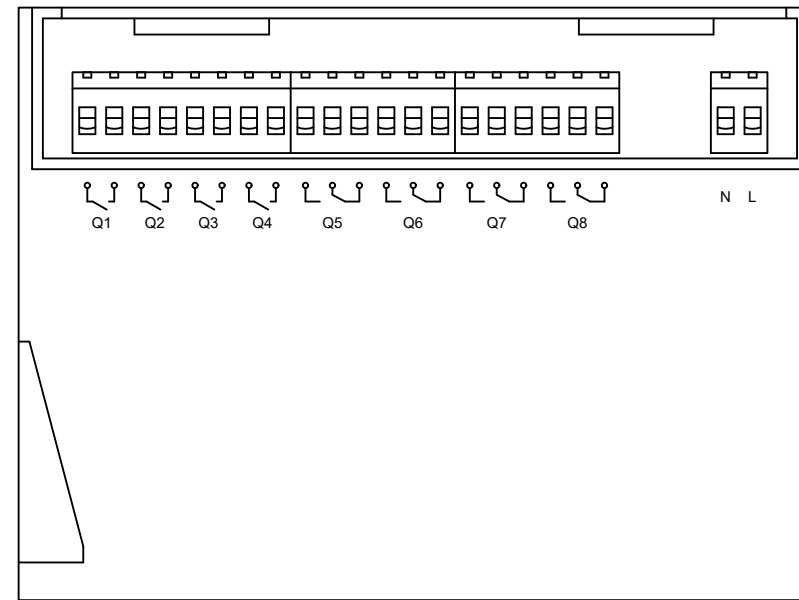

 rabbit SYSTEMY STEROWANIA OŚWIETLENIEM ULICZNYM	CPAnet - system sterowania i monitoringu Schemat podłączenia	
	Rabbit Sp. z o.o. ul. Krakowska 141-155, 50-428 Wrocław tel. +48 71 328 50 65 projekty@rabbit.pl www.rabbit.pl	CPAnet
		DIN A3