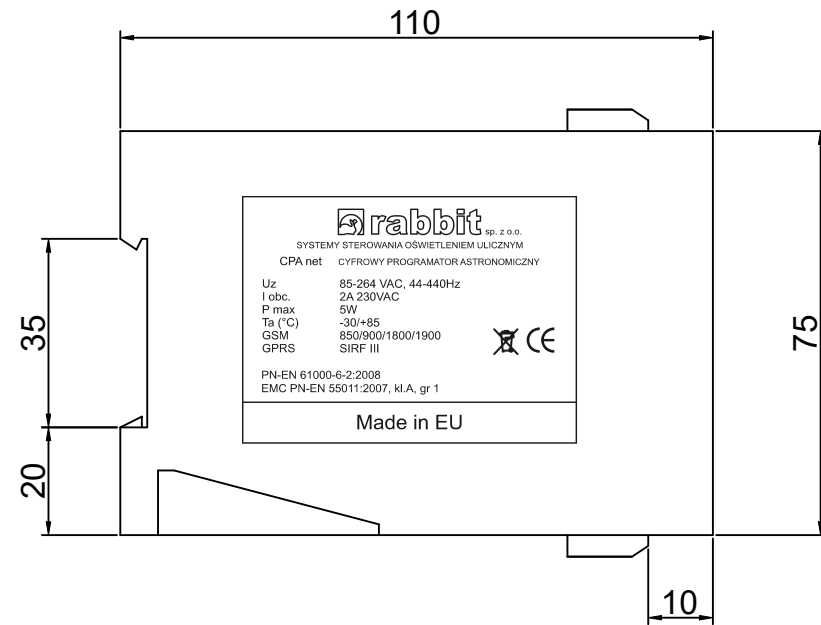

 rabbit SYSTEMY STEROWANIA OŚWIETLENIEM ULICZNYM	CPAnet - system sterowania i monitoringu Schemat podłączenia	
	Rabbit Sp. z o.o. ul. Krakowska 141-155, 50-428 Wrocław tel. +48 71 328 50 65 projekty@rabbit.pl www.rabbit.pl	CPAnet
		DIN A3