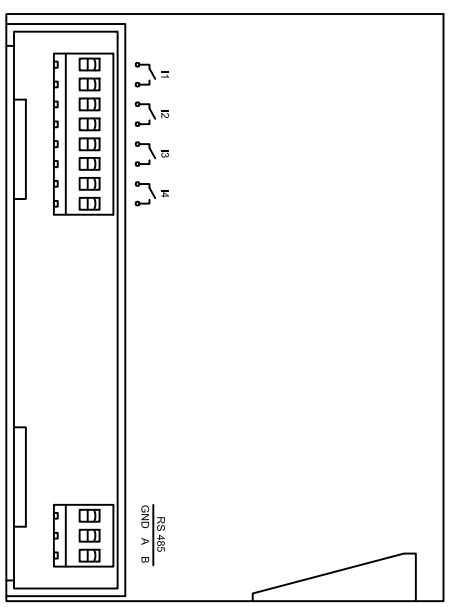

1 2 3 4 5 6

CPASport - sterownik oświetlenia obiektów sportowych

rabbit
SYSTEMY STEROWANIA OŚWIETLENIEM ULICZNYM

Rabbit Sp. z o.o.
ul. Krakowska 141-155, 50-428 Wrocław
tel. +48 71 328 50 65
projekty@rabbit.pl
www.rabbit.pl

CPASport	Strona: 2 / 2	Data: 01.03.2019
	DIN A4	Skala: 1:2

1 2 3 4 5 6

E D C B A E D C B A E