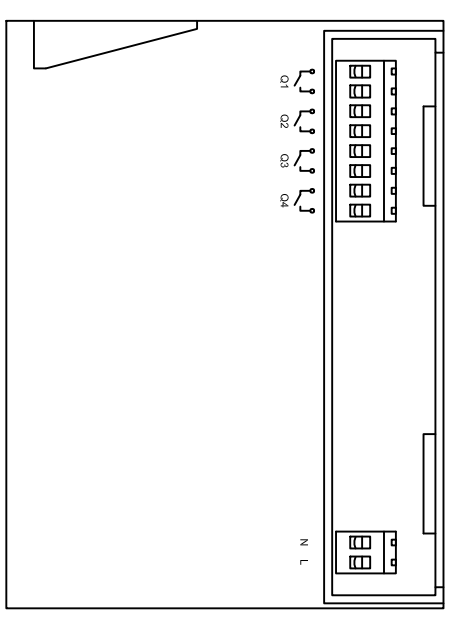

1 2 3 4 5 6

CPASport - sterownik oświetlenia obiektów sportowych

rabbit
SYSTEMY STEROWANIA OŚWIETLENIEM ULICZNYM

Rabbit Sp. z o.o.
ul. Krakowska 141-155, 50-428 Wrocław
tel. +48 71 328 50 65
projekty@rabbit.pl
www.rabbit.pl

CPASport	Strona: 2 / 2	Data: 01.03.2019
	DIN A4	Skala: 1:2

1 2 3 4 5 6

E D C B A E D C B A E