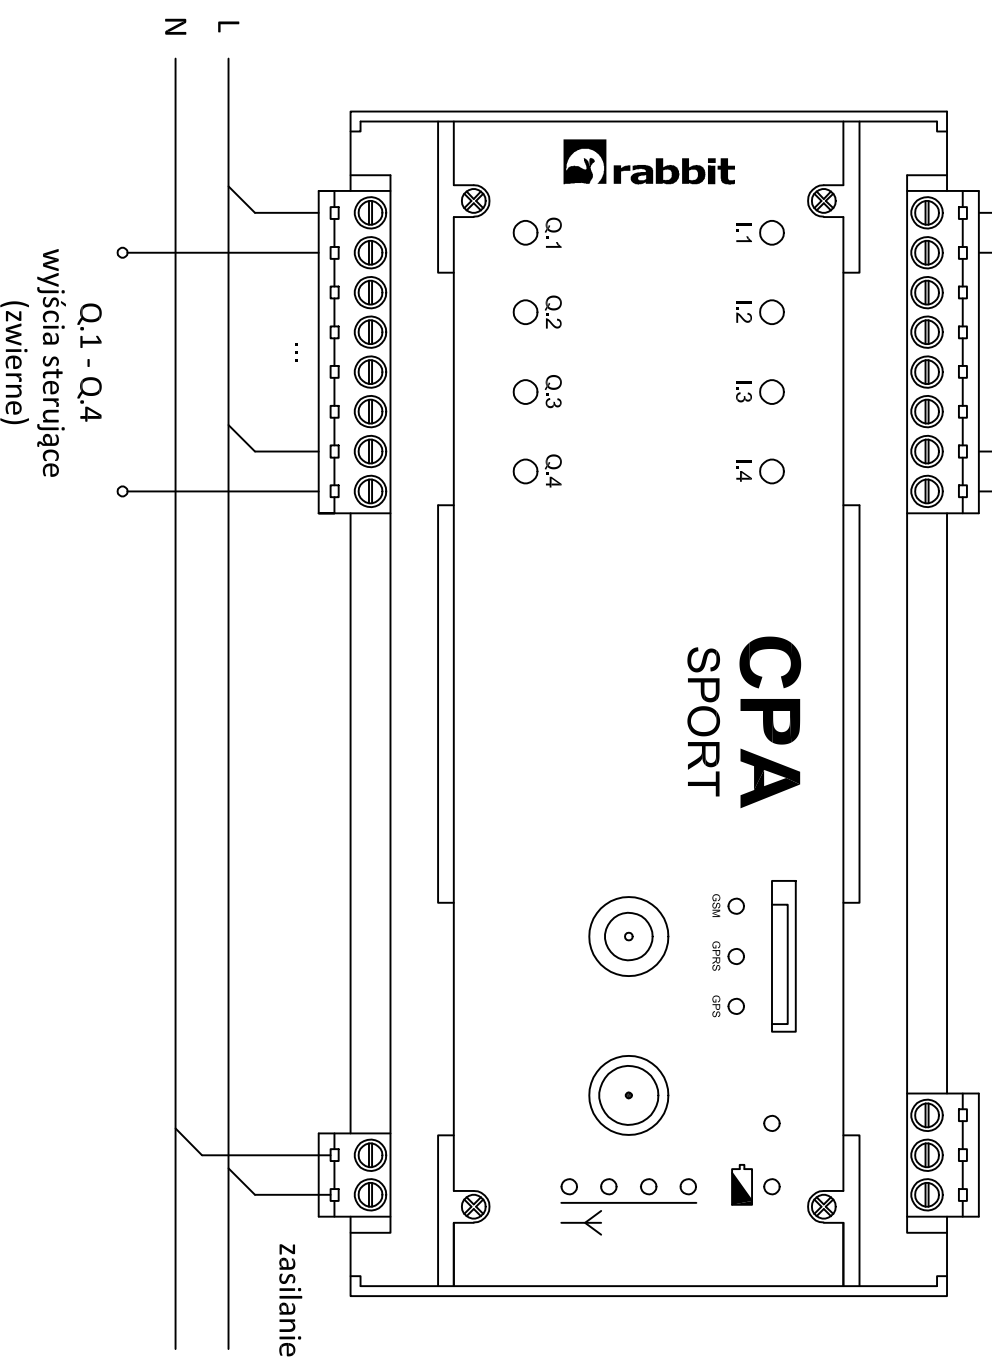

wyłączenia informacyjne (zwierne)
 wyłącznik krańcowy drzwi szafy

Q.1 - Q.4
 wyjścia sterujące (zwierne)

rabbit

SYSTEMY STEROWANIA OŚWIETLENIEM ULICZNYM
Rabbit Sp. z o.o.
 ul. Krakowska 141-155, 50-428 Wrocław
 tel. +48 71 328 50 65
 projekty@rabbit.pl
 www.rabbit.pl

CPASport - sterownik oświetlenia obiektów sportowych
 Schemat podłączenia

CPASport	Strona: 1 / 2	Data: 01.03.2019
	DIN A4	Skala: ...

1 2 3 4 5 6

CPASport - sterownik oświetlenia obiektów sportowych

rabbit
SYSTEMY STEROWANIA OŚWIETLENIEM ULICZNYM