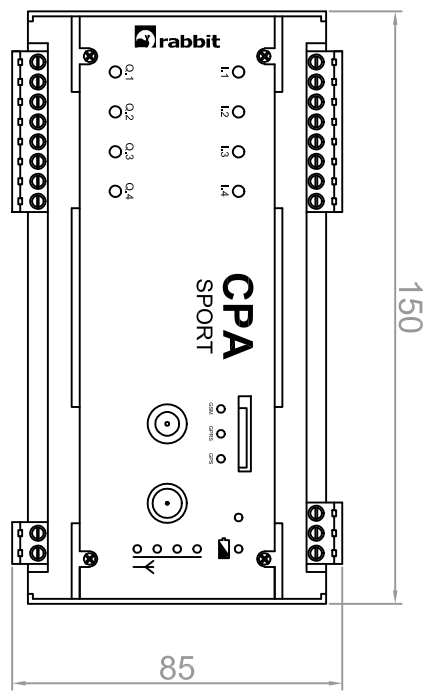

wyłączenia informacyjne (zwierne)
 wyłącznik krańcowy drzwi szafy

Q.1 - Q.4
 wyjścia sterujące (zwierne)

rabbit

SYSTEMY STEROWANIA OŚWIETLENIEM ULICZNYM
Rabbit Sp. z o.o.
 ul. Krakowska 141-155, 50-428 Wrocław
 tel. +48 71 328 50 65
 projekty@rabbit.pl
 www.rabbit.pl

CPASport - sterownik oświetlenia obiektów sportowych
 Schemat podłączenia

CPASport	Strona: 1 / 2	Data: 01.03.2019
	DIN A4	Skala: ...

1 2 3 4 5 6

CPASport - sterownik oświetlenia obiektów sportowych

rabbit
SYSTEMY STEROWANIA OŚWIETLENIEM ULICZNYM