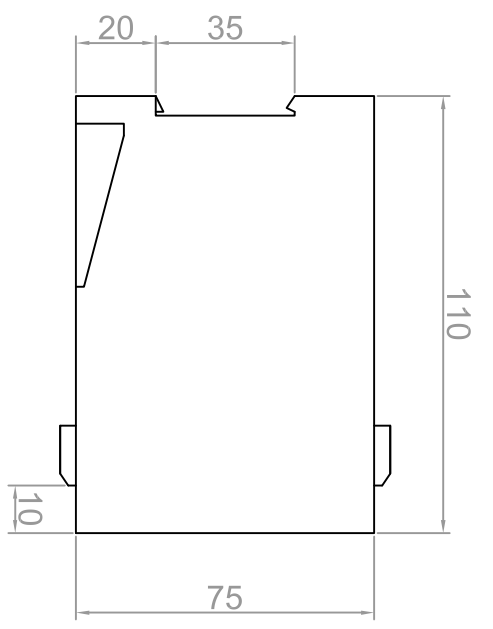

CPASport - sterownik oświetlenia obiektów sportowych
 Schemat podłączenia

CPASport	Strona: 1 / 2	Data: 01.03.2019
	DIN A4	Skala: ...

1 2 3 4 5 6

CPASport - sterownik oświetlenia obiektów sportowych

rabbit
SYSTEMY STEROWANIA OŚWIETLENIEM ULICZNYM