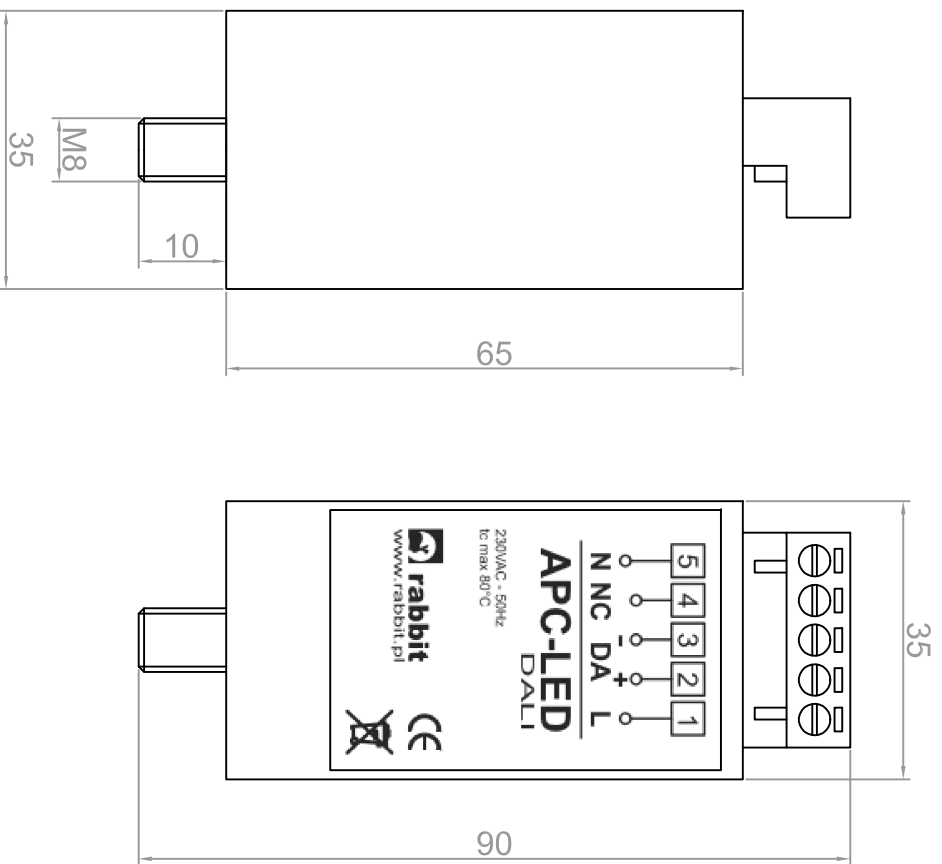

		<b>APC-LED DALI - autonomiczny przekaźnik czasowy</b>	
SYSTEMY STEROWANIA OŚWIETLENIEM ULICZNYM <b>Rabbit Sp. z o.o.</b> ul. Krakowska 141-155, 50-428 Wrocław tel. +48 71 328 50 65 projekty@rabbit.pl www.rabbit.pl		Strona: 2 / 2	Data: 01.03.2019
	APC-LED DALI	DIN A4	Skala: 1:1